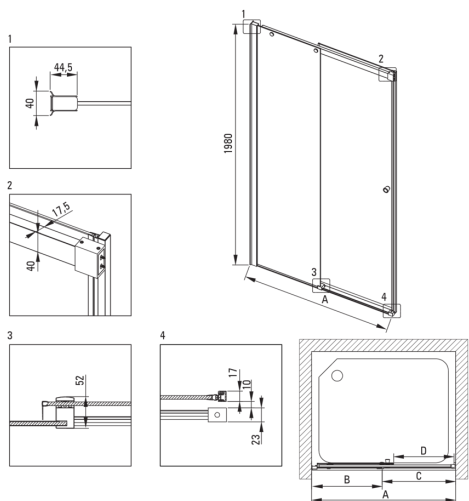

### Drzwi prysznicowe

|                                |                                |
|--------------------------------|--------------------------------|
| Szerokość [mm]                 | 1300                           |
| Wysokość [mm]                  | 2000                           |
| Grubość szkła hartowanego [mm] | 6                              |
| Wykończenie szkła              | transparentne                  |
| montaż                         | do kompletowania z walk-in KTS |
| Powłoka Active Cover           | Tak                            |

| Model    | Size [mm] | A [mm]    | B [mm]    | C [mm] | D [mm] | A+XKC00PX02 [mm] | A+KTS_X22X [mm] |
|----------|-----------|-----------|-----------|--------|--------|------------------|-----------------|
| KTSPX10P | 1000x2000 | 985-1010  | 480-495   | 505    | 390    | 1020-1060        | 1000-1030       |
| KTSPX11P | 1100x2000 | 1085-1110 | 530-545   | 555    | 440    | 1120-1160        | 1100-1130       |
| KTSPX12P | 1200x2000 | 1185-1210 | 580-595   | 605    | 490    | 1220-1260        | 1200-1230       |
| KTSPX13P | 1300x2000 | 1285-1310 | 630-645   | 655    | 540    | 1320-1360        | 1300-1330       |
| KTSPX14P | 1400x2000 | 1385-1410 | 680-695   | 705    | 590    | 1420-1460        | 1400-1430       |
| KTSPX15P | 1500x2000 | 1485-1510 | 730-745   | 755    | 640    | 1520-1560        | 1500-1530       |
| KTSPX16P | 1600x2000 | 1585-1610 | 830-845   | 755    | 640    | 1620-1660        | 1600-1630       |
| KTSPX17P | 1700x2000 | 1685-1710 | 930-945   | 755    | 640    | 1720-1760        | 1700-1730       |
| KTSPX18P | 1800x2000 | 1785-1810 | 1030-1045 | 755    | 640    | 1820-1860        | 1800-1830       |