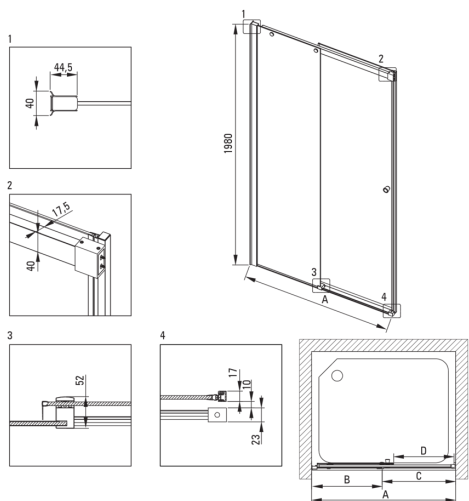

### Zuhanyajtó

Szélesség [mm]	1300
Magasság [mm]	2000
Az edzett üveg vastagsága [mm]	6
Üveg kivitelezése	átlátszó
Szerelés	KTS walk-in falak összeállításához
Aktív bevonat	Igen

### Kiemelések:

- Biztonságos és tartós edzett üveg
- Hidrofób Active-Cover bevonat, amely megkönnyíti a víz lefolyását az üvegről
- Az Active Cover felületekhez ajánlott
- TOTALWHITE átlátszó üveg
- Megfordítható ajtó, amely jobb vagy bal oldalra szerelhető
- Szerelési elemek burkolata
- A profilrendszer lehetővé teszi a beszerelést egyenes falakra is
- Zsanérok az üveg síkjában
- Modern fogantyúk gumi védelemmel
- Csak a legjobb alapanyagokból, amelyek minőségét laboratóriumi vizsgálatok igazolták
- Dedikált tisztítószer, a felületek biztonságos tisztítására
- Pontos ajtózáras, emelő zsanérokon keresztül
- Ütés-, vegyszer- és foltosodás a PN-EN 14428 + A1: 2008 szabvány szerint, a Kerámia- és Építőanyag-intézet tesztjei igazolják.

Model	Size [mm]	A [mm]	B [mm]	C [mm]	D [mm]	A+XKC00PX02 [mm]	A+KTS_X22X [mm]
KTSPX10P	1000x2000	985-1010	480-495	505	390	1020-1060	1000-1030
KTSPX11P	1100x2000	1085-1110	530-545	555	440	1120-1160	1100-1130
KTSPX12P	1200x2000	1185-1210	580-595	605	490	1220-1260	1200-1230
KTSPX13P	1300x2000	1285-1310	630-645	655	540	1320-1360	1300-1330
KTSPX14P	1400x2000	1385-1410	680-695	705	590	1420-1460	1400-1430
KTSPX15P	1500x2000	1485-1510	730-745	755	640	1520-1560	1500-1530
KTSPX16P	1600x2000	1585-1610	830-845	755	640	1620-1660	1600-1630
KTSPX17P	1700x2000	1685-1710	930-945	755	640	1720-1760	1700-1730
KTSPX18P	1800x2000	1785-1810	1030-1045	755	640	1820-1860	1800-1830