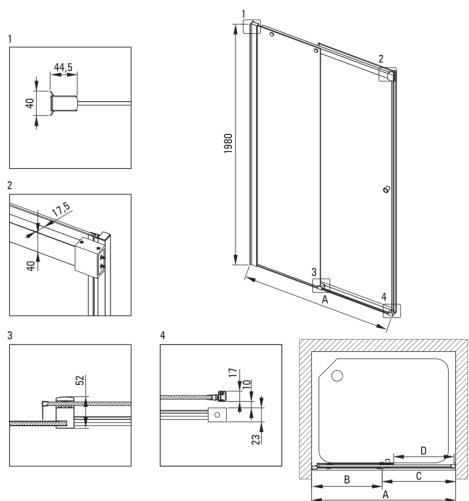

KERRIA PLUS

Porte de douche

Code produit: KTSP013P

EAN: 5907650835639

Couleur: chrome

Garantie [années]: 2

Porte de douche

Largeur [mm]	1300
Hauteur [mm]	2000
Épaisseur du verre [mm]	6
Finition verre	transparent
installation	à compléter avec KTS walk-in
Couverture active	Oui

Caractéristiques:

- Verre trempé sûr et durable
- Revêtement hydrophobe Active-Cover qui facilite l'écoulement de l'eau sur le verre
- Dédié aux surfaces Active Cover
- Verre transparent TOTALWHITE
- Porte réversible qui permet de monter la cabine à droite ou à gauche
- Habillage des éléments d'assemblage
- Profils égalisant la courbure des murs
- Charnières dans le plan du verre
- Poignées modernes avec protection en caoutchouc
- Seuls les meilleurs matériaux, dont la qualité a été confirmée par des tests en laboratoire
- Agent de nettoyage dédié, sans danger pour les surfaces nettoyées
- Fermeture précise de la porte grâce aux charnières de levage
- Résistance aux chocs, aux produits chimiques et aux taches conformément à la norme PN-EN 14428+A1:2008, confirmée par des tests de l'Institut de la céramique et des matériaux de construction

Model	Size [mm]	A [mm]	B [mm]	C [mm]	D [mm]	A+XKC00PX02 [mm]	A+KTS_X22X [mm]
KTSPX10P	1000x2000	985-1010	480-495	505	390	1020-1060	1000-1030
KTSPX11P	1100x2000	1085-1110	530-545	555	440	1120-1160	1100-1130
KTSPX12P	1200x2000	1185-1210	580-595	605	490	1220-1260	1200-1230
KTSPX13P	1300x2000	1285-1310	630-645	655	540	1320-1360	1300-1330
KTSPX14P	1400x2000	1385-1410	680-695	705	590	1420-1460	1400-1430
KTSPX15P	1500x2000	1485-1510	730-745	755	640	1520-1560	1500-1530
KTSPX16P	1600x2000	1585-1610	830-845	755	640	1620-1660	1600-1630
KTSPX17P	1700x2000	1685-1710	930-945	755	640	1720-1760	1700-1730
KTSPX18P	1800x2000	1785-1810	1030-1045	755	640	1820-1860	1800-1830