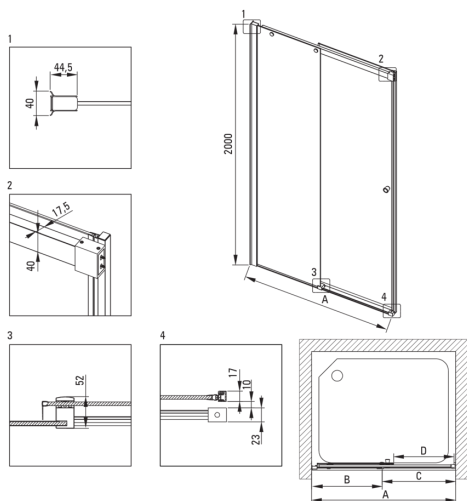

## Duschkabinentür

Breite [mm]	1300
Höhe	2000
Gehärtetes Glas - Dicke [mm]	6
Glasausführung	transparent
Montage	mit KTS-Walk-In zu ergänzen
Active Cover Beschichtung	Ja

### Charakteristische Merkmale:

- Sicheres und langlebiges gehärtetes Glas
- Hydrophobe Active-Cover-Beschichtung, die das Abperlen von Wasser erleichtert
- Möglichkeit der Verwendung eines speziellen Active Cover-Präparats
- Transparentes Glas TOTALWHITE
- Umdrehbare Tür, mit der die Kabine auf der rechten oder linken Seite montiert werden kann
- Abdeckung der Montageelemente
- Profile zum Ausgleich von Wandkrümmungen
- Scharniere in der Glasfläche
- Moderne Halterungen mit Gummischutz
- Nur die besten Materialien, deren Qualität durch Laboruntersuchungen bestätigt wird
- Spezielles Mittel, das für die zu reinigenden Oberflächen unbedenklich ist
- Präzise Türenschießung dank Hebescharnieren
- Stoß-, Chemikalien- und Fleckenbeständigkeit gemäß der Norm PN-EN 14428 + A1: 2008, bestätigt durch Tests des Instituts für Keramik und Baustoffe.

Model	Size [mm]	A [mm]	B [mm]	C [mm]	D [mm]	A+XKC00PX02 [mm]	A+KTS_X22X [mm]
KTSPX10P	1000x2000	985-1000	480-495	505	390	1020-1060	1000-1030
KTSPX11P	1100x2000	1085-1100	530-545	555	440	1120-1160	1100-1130
KTSPX12P	1200x2000	1185-1200	580-595	605	490	1220-1260	1200-1230
KTSPX13P	1300x2000	1285-1300	630-645	655	540	1320-1360	1300-1330
KTSPX14P	1400x2000	1385-1400	680-695	705	590	1420-1460	1400-1430
KTSPX15P	1500x2000	1485-1500	730-745	755	640	1520-1560	1500-1530
KTSPX16P	1600x2000	1585-1600	780-795	805	690	1620-1660	1600-1630
KTSPX17P	1700x2000	1685-1700	830-845	855	740	1720-1760	1700-1730
KTSPX18P	1800x2000	1785-1800	880-895	905	790	1820-1860	1800-1830