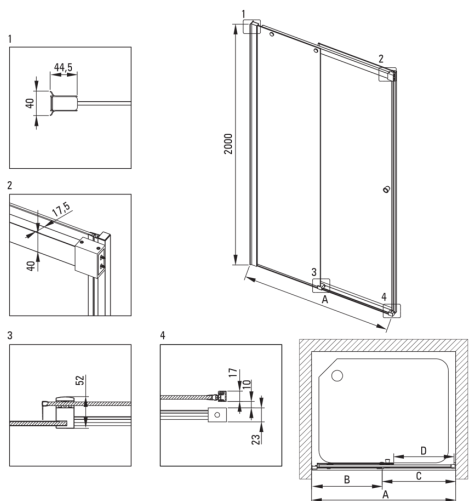

koda izdelka: KTSP012P

EAN: 5907650820369

Barva: krom

Garancija [leta]: 2

Vrata tuš kabine

širina [mm]	1200
višina [mm]	2000
debelina stekla [mm]	6
steklen finiř	transparenten
montaža	za montažo s KTS walk-in
premaz Active Cover	Ja

karakteristike:

- Hidrofobni premaz Active Cover, da voda lažje odteče s stekla
- Maskirni montažni elementi
- Transparentno kaljeno steklo TOTAL WHITE
- Profili za izravnavo ukrivljenosti sten
- Varno in trpežno kaljeno steklo
- V ponudbi Deante imamo tudi varna namenska čistila
- Za površine s premazom Active Cover
- obračljiva vrata za montažo kabine na desno ali levo stran
- Profilni sistem omogoča izravnavo ukrivljenosti sten
- Samo najboljši materiali, katerih kakovost je potrjena z laboratorijskimi testi
- Odpornost na udarce, kemikalije in madeže v skladu s standardom PN-EN 14428+A1:2008, potrjena s testi Inštituta za keramiko in gradbene materiale.

Model	Size [mm]	A [mm]	B [mm]	C [mm]	D [mm]	A+XKC00PX02 [mm]	A+KTS_X22X [mm]
KTSPX10P	1000x2000	985-1000	480-495	505	390	1020-1060	1000-1030
KTSPX11P	1100x2000	1085-1100	530-545	555	440	1120-1160	1100-1130
KTSPX12P	1200x2000	1185-1200	580-595	605	490	1220-1260	1200-1230
KTSPX13P	1300x2000	1285-1300	630-645	655	540	1320-1360	1300-1330
KTSPX14P	1400x2000	1385-1400	680-695	705	590	1420-1460	1400-1430
KTSPX15P	1500x2000	1485-1500	730-745	755	640	1520-1560	1500-1530
KTSPX16P	1600x2000	1585-1600	780-795	805	690	1620-1660	1600-1630
KTSPX17P	1700x2000	1685-1700	830-845	855	740	1720-1760	1700-1730
KTSPX18P	1800x2000	1785-1800	880-895	905	790	1820-1860	1800-1830