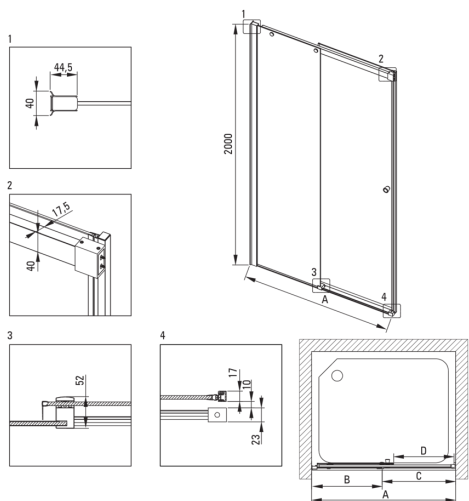

### Uși de duș

Lățime [mm]	1200
Înălțime [mm]	2000
Grosime sticlă [mm]	6
Finisaj sticlă	transparent
instalare	pentru a fi completat cu peretele de duș KTS
Active cover	Da

### Caracteristici:

- Înneliș hidrofob Active-Cover care ajută apa să se prelingă pe sticlă
- Mascarea elementelor de montaj
- Sticlă transparentă tip Total White
- Profilele nivelează curbura pereților
- Sticlă securizată sigură și rezistentă
- Agent de curățare special, sigur pentru suprafețele curățate
- Special pentru suprafețe Active Cover
- Ușă reversibilă care permite instalarea cabinei pe partea dreaptă sau pe partea stângă
- Sistemul de profile face posibilă reducerea curburii pereților.
- Doar cele mai bune materiale, a căror calitate a fost certificată prin teste de laborator
- Rezistență la impact, substanțe chimice și pete conform standardului PN-EN 14428+A1:2008, certificată prin teste făcute de Institutul de Materiale de Construcții și Ceramică

Model	Size [mm]	A [mm]	B [mm]	C [mm]	D [mm]	A+XKC00PX02 [mm]	A+KTS_X22X [mm]
KTSPX10P	1000x2000	985-1000	480-495	505	390	1020-1060	1000-1030
KTSPX11P	1100x2000	1085-1100	530-545	555	440	1120-1160	1100-1130
KTSPX12P	1200x2000	1185-1200	580-595	605	490	1220-1260	1200-1230
KTSPX13P	1300x2000	1285-1300	630-645	655	540	1320-1360	1300-1330
KTSPX14P	1400x2000	1385-1400	680-695	705	590	1420-1460	1400-1430
KTSPX15P	1500x2000	1485-1500	730-745	755	640	1520-1560	1500-1530
KTSPX16P	1600x2000	1585-1600	780-795	805	690	1620-1660	1600-1630
KTSPX17P	1700x2000	1685-1700	830-845	855	740	1720-1760	1700-1730
KTSPX18P	1800x2000	1785-1800	880-895	905	790	1820-1860	1800-1830