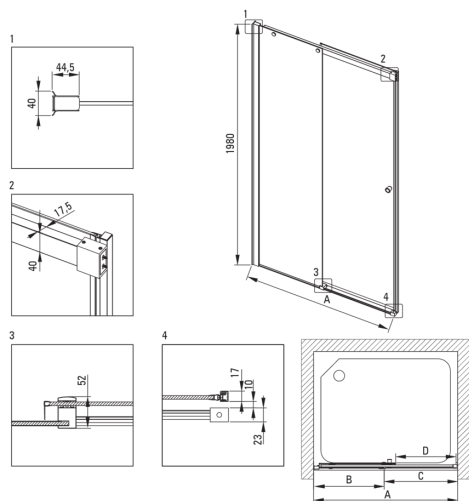

### Drzwi prysznicowe

|                                |                                |
|--------------------------------|--------------------------------|
| Szerokość [mm]                 | 1200                           |
| Wysokość [mm]                  | 2000                           |
| Grubość szkła hartowanego [mm] | 6                              |
| Wykończenie szkła              | transparentne                  |
| montaż                         | do kompletowania z walk-in KTS |
| Powłoka Active Cover           | Tak                            |

| Model    | Size [mm] | A [mm]    | B [mm]    | C [mm] | D [mm] | A+XKC00PX02 [mm] | A+KTS_X22X [mm] |
|----------|-----------|-----------|-----------|--------|--------|------------------|-----------------|
| KTSPX10P | 1000x2000 | 985-1010  | 480-495   | 505    | 390    | 1020-1060        | 1000-1030       |
| KTSPX11P | 1100x2000 | 1085-1110 | 530-545   | 555    | 440    | 1120-1160        | 1100-1130       |
| KTSPX12P | 1200x2000 | 1185-1210 | 580-595   | 605    | 490    | 1220-1260        | 1200-1230       |
| KTSPX13P | 1300x2000 | 1285-1310 | 630-645   | 655    | 540    | 1320-1360        | 1300-1330       |
| KTSPX14P | 1400x2000 | 1385-1410 | 680-695   | 705    | 590    | 1420-1460        | 1400-1430       |
| KTSPX15P | 1500x2000 | 1485-1510 | 730-745   | 755    | 640    | 1520-1560        | 1500-1530       |
| KTSPX16P | 1600x2000 | 1585-1610 | 830-845   | 755    | 640    | 1620-1660        | 1600-1630       |
| KTSPX17P | 1700x2000 | 1685-1710 | 930-945   | 755    | 640    | 1720-1760        | 1700-1730       |
| KTSPX18P | 1800x2000 | 1785-1810 | 1030-1045 | 755    | 640    | 1820-1860        | 1800-1830       |