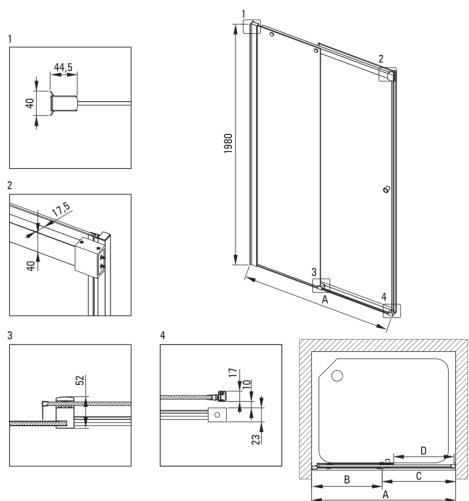

KERRIA PLUS

Porta della doccia

Codice prodotto: KTSP012P

EAN: 5907650820369

Colore: cromo

Garanzia [anni]: 2

Porte per doccia

Larghezza [mm]	1200
Altezza [mm]	2000
Spessore del vetro [mm]	6
Finitura in vetro	trasparente
installazione	da completare con porte KTS walk-in
Rivestimento attivo	Sì

Caratteristiche:

- Rivestimento idrofobico Active-Cover che facilita il deflusso dell'acqua dal vetro
- Rivestimento degli elementi di montaggio
- Vetro temperato sicuro e resistente
- Detergente dedicato, sicuro per le superfici pulite
- Dedicato alle superfici Active Cover
- Porta reversibile che permette di montare la cabina a destra o a sinistra
- Il sistema di profili permette di ridurre la curvatura delle pareti
- Solo i migliori materiali, la cui qualità è stata confermata da test di laboratorio
- Resistenza agli urti, agli agenti chimici e alle macchie in conformità alla norma PN-EN 14428+A1:2008, confermata dai test dell'Istituto della Ceramica e dei Materiali da Costruzione

Model	Size [mm]	A [mm]	B [mm]	C [mm]	D [mm]	A+XKC00PX02 [mm]	A+KTS_X22X [mm]
KTSPX10P	1000x2000	985-1010	480-495	505	390	1020-1060	1000-1030
KTSPX11P	1100x2000	1085-1110	530-545	555	440	1120-1160	1100-1130
KTSPX12P	1200x2000	1185-1210	580-595	605	490	1220-1260	1200-1230
KTSPX13P	1300x2000	1285-1310	630-645	655	540	1320-1360	1300-1330
KTSPX14P	1400x2000	1385-1410	680-695	705	590	1420-1460	1400-1430
KTSPX15P	1500x2000	1485-1510	730-745	755	640	1520-1560	1500-1530
KTSPX16P	1600x2000	1585-1610	830-845	755	640	1620-1660	1600-1630
KTSPX17P	1700x2000	1685-1710	930-945	755	640	1720-1760	1700-1730
KTSPX18P	1800x2000	1785-1810	1030-1045	755	640	1820-1860	1800-1830