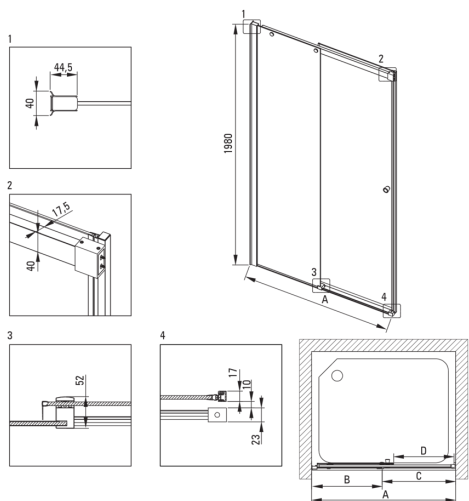

Cikkszám: KTSP012P
EAN: 5907650820369
Szín: króm
Garancia [év]: 2

Zuhanyajtó

Szélesség [mm]	1200
Magasság [mm]	2000
Az edzett üveg vastagsága [mm]	6
Üveg kivitelezése	átlátszó
Szerelés	KTS walk-in falak összeállításához
Aktív bevonat	Igen

Kiemelések:

- Hidrofób Active-Cover bevonat, amely megkönnyíti a víz lefolyását az üvegről
- Szerelési elemek burkolata
- TOTALWHITE átlátszó üveg
- A profilrendszer lehetővé teszi a beszerelést egyenetlen falakra is
- Biztonságos és tartós edzett üveg
- Dedikált tisztítószer, a felületek biztonságos tisztítására
- Az Active Cover felületekhez ajánlott
- Megfordítható ajtó, amely jobb vagy bal oldalra szerelhető
- A profilrendszer lehetővé teszi a beszerelést egyenetlen falakra is
- Csak a legjobb alapanyagokból, amelyek minőségét laboratóriumi vizsgálatok igazolták
- Ütés-, vegyszer- és foltosodás a PN-EN 14428 + A1: 2008 szabvány szerint, a Kerámia- és Építőanyag-intézet tesztjei igazolják.

Model	Size [mm]	A [mm]	B [mm]	C [mm]	D [mm]	A+XKC00PX02 [mm]	A+KTS_X22X [mm]
KTSPX10P	1000x2000	985-1010	480-495	505	390	1020-1060	1000-1030
KTSPX11P	1100x2000	1085-1110	530-545	555	440	1120-1160	1100-1130
KTSPX12P	1200x2000	1185-1210	580-595	605	490	1220-1260	1200-1230
KTSPX13P	1300x2000	1285-1310	630-645	655	540	1320-1360	1300-1330
KTSPX14P	1400x2000	1385-1410	680-695	705	590	1420-1460	1400-1430
KTSPX15P	1500x2000	1485-1510	730-745	755	640	1520-1560	1500-1530
KTSPX16P	1600x2000	1585-1610	830-845	755	640	1620-1660	1600-1630
KTSPX17P	1700x2000	1685-1710	930-945	755	640	1720-1760	1700-1730
KTSPX18P	1800x2000	1785-1810	1030-1045	755	640	1820-1860	1800-1830