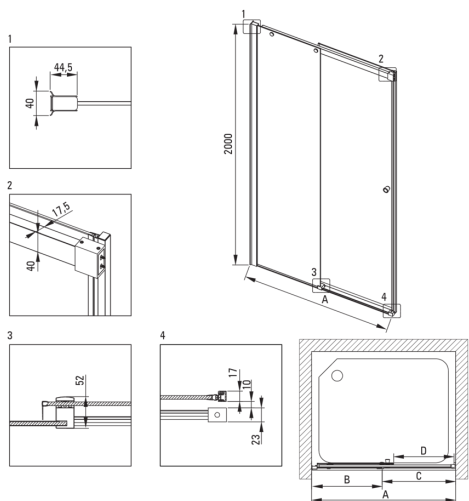

Artikel-Nr.: KTSP012P
EAN: 5907650820369
Farbe: Chrom
Garantie [Jahre]: 2

Duschkabinentür

Breite [mm]	1200
Höhe	2000
Gehärtetes Glas - Dicke [mm]	6
Glasausführung	transparent
Montage	mit KTS-Walk-In zu ergänzen
Active Cover Beschichtung	Ja

Charakteristische Merkmale:

- Hydrophobe Active-Cover-Beschichtung, die das Abperlen von Wasser erleichtert
- Abdeckung der Montageelemente
- Transparentes Glas TOTALWHITE
- Profile zum Ausgleich von Wandkrümmungen
- Sicheres und langlebiges gehärtetes Glas
- Spezielles Mittel, das für die zu reinigenden Oberflächen unbedenklich ist
- Möglichkeit der Verwendung eines speziellen Active Cover-Präparats
- Umdrehbare Tür, mit der die Kabine auf der rechten oder linken Seite montiert werden kann
- Profilsystem ermöglicht die Krümmung der Wände zu verringern
- Nur die besten Materialien, deren Qualität durch Laboruntersuchungen bestätigt wird
- Stoß-, Chemikalien- und Fleckenbeständigkeit gemäß der Norm PN-EN 14428 + A1: 2008, bestätigt durch Tests des Instituts für Keramik und Baustoffe.

Model	Size [mm]	A [mm]	B [mm]	C [mm]	D [mm]	A+XKC00PX02 [mm]	A+KTS_X22X [mm]
KTSPX10P	1000x2000	985-1000	480-495	505	390	1020-1060	1000-1030
KTSPX11P	1100x2000	1085-1100	530-545	555	440	1120-1160	1100-1130
KTSPX12P	1200x2000	1185-1200	580-595	605	490	1220-1260	1200-1230
KTSPX13P	1300x2000	1285-1300	630-645	655	540	1320-1360	1300-1330
KTSPX14P	1400x2000	1385-1400	680-695	705	590	1420-1460	1400-1430
KTSPX15P	1500x2000	1485-1500	730-745	755	640	1520-1560	1500-1530
KTSPX16P	1600x2000	1585-1600	780-795	805	690	1620-1660	1600-1630
KTSPX17P	1700x2000	1685-1700	830-845	855	740	1720-1760	1700-1730
KTSPX18P	1800x2000	1785-1800	880-895	905	790	1820-1860	1800-1830