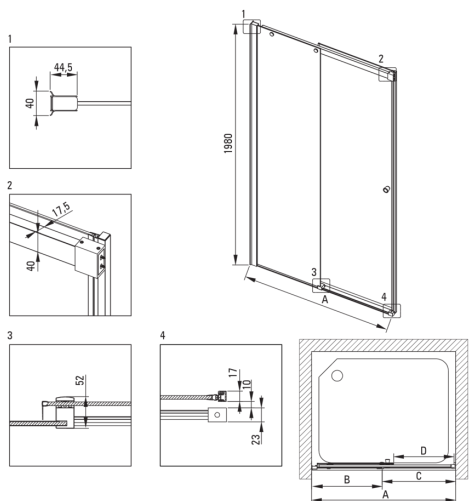

## Duschkabinentür

Breite [mm]	1200
Höhe	2000
Gehärtetes Glas - Dicke [mm]	6
Glasausführung	transparent
Montage	mit KTS-Walk-In zu ergänzen
Active Cover Beschichtung	Ja

### Charakteristische Merkmale:

- Hydrophobe Active-Cover-Beschichtung, die das Abperlen von Wasser erleichtert
- Abdeckung der Montageelemente
- Transparentes Glas TOTALWHITE
- Profile zum Ausgleich von Wandkrümmungen
- Sicheres und langlebiges gehärtetes Glas
- Spezielles Mittel, das für die zu reinigenden Oberflächen unbedenklich ist
- Möglichkeit der Verwendung eines speziellen Active Cover-Präparats
- Umdrehbare Tür, mit der die Kabine auf der rechten oder linken Seite montiert werden kann
- Profilsystem ermöglicht die Krümmung der Wände zu verringern
- Nur die besten Materialien, deren Qualität durch Laboruntersuchungen bestätigt wird
- Stoß-, Chemikalien- und Fleckenbeständigkeit gemäß der Norm PN-EN 14428 + A1: 2008, bestätigt durch Tests des Instituts für Keramik und Baustoffe.

Model	Size [mm]	A [mm]	B [mm]	C [mm]	D [mm]	A+XKC00PX02 [mm]	A+KTS_X22X [mm]
KTSPX10P	1000x2000	985-1010	480-495	505	390	1020-1060	1000-1030
KTSPX11P	1100x2000	1085-1110	530-545	555	440	1120-1160	1100-1130
KTSPX12P	1200x2000	1185-1210	580-595	605	490	1220-1260	1200-1230
KTSPX13P	1300x2000	1285-1310	630-645	655	540	1320-1360	1300-1330
KTSPX14P	1400x2000	1385-1410	680-695	705	590	1420-1460	1400-1430
KTSPX15P	1500x2000	1485-1510	730-745	755	640	1520-1560	1500-1530
KTSPX16P	1600x2000	1585-1610	830-845	755	640	1620-1660	1600-1630
KTSPX17P	1700x2000	1685-1710	930-945	755	640	1720-1760	1700-1730
KTSPX18P	1800x2000	1785-1810	1030-1045	755	640	1820-1860	1800-1830