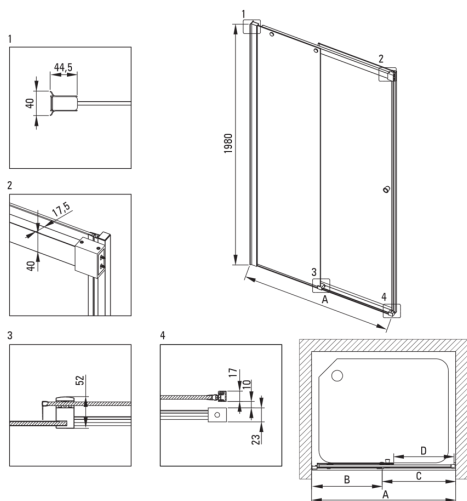

Код товара: KTSP011P

EAN: 5907650820611

Цвет: хром

Гарантия [лет]: 2

Model	Size [mm]	A [mm]	B [mm]	C [mm]	D [mm]	A+XKC00PX02 [mm]	A+KTS_X22X [mm]
KTSPX10P	1000x2000	985-1010	480-495	505	390	1020-1060	1000-1030
KTSPX11P	1100x2000	1085-1110	530-545	555	440	1120-1160	1100-1130
KTSPX12P	1200x2000	1185-1210	580-595	605	490	1220-1260	1200-1230
KTSPX13P	1300x2000	1285-1310	630-645	655	540	1320-1360	1300-1330
KTSPX14P	1400x2000	1385-1410	680-695	705	590	1420-1460	1400-1430
KTSPX15P	1500x2000	1485-1510	730-745	755	640	1520-1560	1500-1530
KTSPX16P	1600x2000	1585-1610	830-845	755	640	1620-1660	1600-1630
KTSPX17P	1700x2000	1685-1710	930-945	755	640	1720-1760	1700-1730
KTSPX18P	1800x2000	1785-1810	1030-1045	755	640	1820-1860	1800-1830

### Душевые двери

Ширина [мм]	1100
Высота [мм]	2000
толщина закаленного стекла	6
Отделка стекла	прозрачный
монтаж	для комплектации с walk-in KTS
Покрытие Active Cover	Да