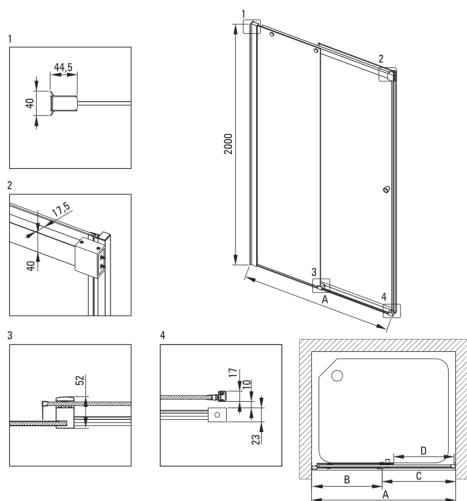

Codul produsului: KTSP011P

EAN: 5907650820611

Culoarea: cromat

Garanție [ani]: 2

Uși de duș

Lățime [mm]	1100
Înălțime [mm]	2000
Grosime sticlă [mm]	6
Finisaj sticlă	transparent
instalare	pentru a fi completat cu peretele de duș KTS
Active cover	Da

Caracteristici:

- Înveliș hidrofob Active-Cover care ajută apa să se prelingă pe sticlă
- Mascarea elementelor de montaj
- Sticlă transparentă tip Total White
- Profilele nivelează curbura pereților
- Sticlă securizată sigură și rezistentă
- Agent de curățare special, sigur pentru suprafețele curățate
- Special pentru suprafețe Active Cover
- Ușă reversibilă care permite instalarea cabinei pe partea dreaptă sau pe partea stângă
- Sistemul de profile face posibilă reducerea curburii pereților.
- Doar cele mai bune materiale, a căror calitate a fost certificată prin teste de laborator
- Închidere precisă a ușii datorită balamalelor de susținere
- Rezistență la impact, substanțe chimice și pete conform standardului PN-EN 14428+A1:2008, certificată prin teste făcute de Institutul de Materiale de Construcții și Ceramică

Model	Size [mm]	A [mm]	B [mm]	C [mm]	D [mm]	A+XKC00PX02 [mm]	A+KTS_X22X [mm]
KTSPX10P	1000x2000	985-1000	480-495	505	390	1020-1060	1000-1030
KTSPX11P	1100x2000	1085-1100	530-545	555	440	1120-1160	1100-1130
KTSPX12P	1200x2000	1185-1200	580-595	605	490	1220-1260	1200-1230
KTSPX13P	1300x2000	1285-1300	630-645	655	540	1320-1360	1300-1330
KTSPX14P	1400x2000	1385-1400	680-695	705	590	1420-1460	1400-1430
KTSPX15P	1500x2000	1485-1500	730-745	755	640	1520-1560	1500-1530
KTSPX16P	1600x2000	1585-1600	780-795	805	690	1620-1660	1600-1630
KTSPX17P	1700x2000	1685-1700	830-845	855	740	1720-1760	1700-1730
KTSPX18P	1800x2000	1785-1800	880-895	905	790	1820-1860	1800-1830