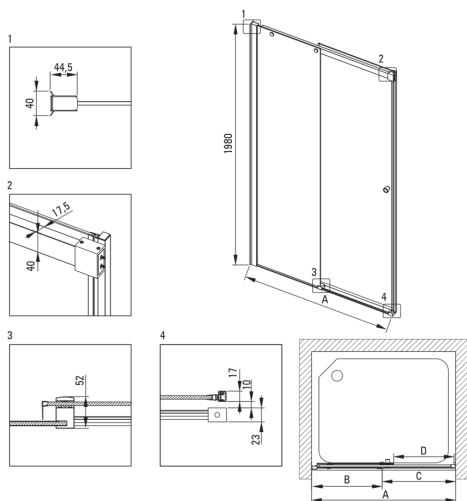

Szerokość [mm]	1100
Wysokość [mm]	2000
Grubość szkła hartowanego [mm]	6
Wykończenie szkła	transparentne
montaż	do kompletowania z walk-in KTS
Powłoka Active Cover	Tak

Wyróżniki:

- Hydrofobowa powłoka Active Cover, ułatwiająca spływanie wody po szybie
- Maskowanie elementów montażowych
- Szkło transparentne TOTALWHITE
- Profile niwelujące krzywiznę ścian
- Bezpieczne i wytrzymałe szkło hartowane
- W ofercie dedykowany środek bezpieczny dla czyszczonych powierzchni
- Możliwość zastosowania dedykowanego preparatu Active Cover
- Drzwi odwracalne umożliwiające montaż kabiny na prawą lub lewą stronę
- System profili umożliwia zniwelowanie krzywizny ścian
- Tylko najlepsze materiały, których jakość potwierdzamy badaniami w laboratorium
- Precyzyjne domykanie drzwi dzięki zawiasom unoszącym
- Odporność na uderzenia oraz na chemikalia i płamienie zgodnie z normą PN-EN 14428+A1:2008, potwierdzona badaniami Instytutu Ceramiki i Materiałów Budowlanych.
- Możliwość zamontowania kabiny bezpośrednio na płytkach lub na brodzikach granitowych Correo (KQR) i akrylowych Kerria Plus (KTS)

Model	Size [mm]	A [mm]	B [mm]	C [mm]	D [mm]	A+XKC00PX02 [mm]	A+KTS_X22X [mm]
KTSPX10P	1000x2000	985-1010	480-495	505	390	1020-1060	1000-1030
KTSPX11P	1100x2000	1085-1110	530-545	555	440	1120-1160	1100-1130
KTSPX12P	1200x2000	1185-1210	580-595	605	490	1220-1260	1200-1230
KTSPX13P	1300x2000	1285-1310	630-645	655	540	1320-1360	1300-1330
KTSPX14P	1400x2000	1385-1410	680-695	705	590	1420-1460	1400-1430
KTSPX15P	1500x2000	1485-1510	730-745	755	640	1520-1560	1500-1530
KTSPX16P	1600x2000	1585-1610	830-845	755	640	1620-1660	1600-1630
KTSPX17P	1700x2000	1685-1710	930-945	755	640	1720-1760	1700-1730
KTSPX18P	1800x2000	1785-1810	1030-1045	755	640	1820-1860	1800-1830