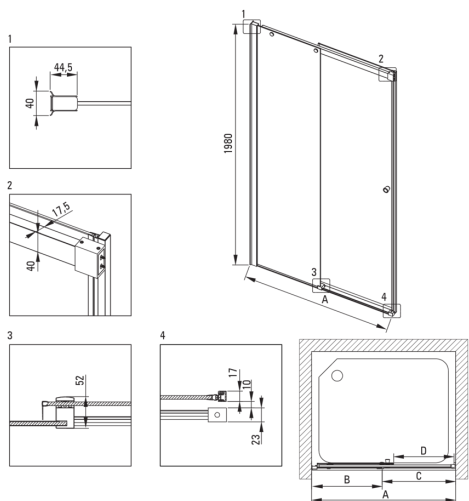

Cikkszám: KTSP011P
EAN: 5907650820611
Szín: króm
Garancia [év]: 2

Zuhanyajtó

Szélesség [mm]	1100
Magasság [mm]	2000
Az edzett üveg vastagsága [mm]	6
Üveg kivitelezése	átlátszó
Szerelés	KTS walk-in falak összeállításához
Aktív bevonat	Igen

Kiemelések:

- Hidrofób Active-Cover bevonat, amely megkönnyíti a víz lefolyását az üvegről
- Szerelési elemek burkolata
- TOTALWHITE átlátszó üveg
- A profilrendszer lehetővé teszi a beszerelést egyenetlen falakra is
- Biztonságos és tartós edzett üveg
- Dedikált tisztítószer, a felületek biztonságos tisztítására
- Az Active Cover felületekhez ajánlott
- Megfordítható ajtó, amely jobb vagy bal oldalra szerelhető
- A profilrendszer lehetővé teszi a beszerelést egyenetlen falakra is
- Csak a legjobb alapanyagokból, amelyek minőségét laboratóriumi vizsgálatok igazolták
- Pontos ajtózáras, emelő zsanérokon keresztül
- Ütés-, vegyszer- és foltosodás a PN-EN 14428 + A1: 2008 szabvány szerint, a Kerámia- és Építőanyag-intézet tesztjei igazolják.

Model	Size [mm]	A [mm]	B [mm]	C [mm]	D [mm]	A+XKC00PX02 [mm]	A+KTS_X22X [mm]
KTSPX10P	1000x2000	985-1010	480-495	505	390	1020-1060	1000-1030
KTSPX11P	1100x2000	1085-1110	530-545	555	440	1120-1160	1100-1130
KTSPX12P	1200x2000	1185-1210	580-595	605	490	1220-1260	1200-1230
KTSPX13P	1300x2000	1285-1310	630-645	655	540	1320-1360	1300-1330
KTSPX14P	1400x2000	1385-1410	680-695	705	590	1420-1460	1400-1430
KTSPX15P	1500x2000	1485-1510	730-745	755	640	1520-1560	1500-1530
KTSPX16P	1600x2000	1585-1610	830-845	755	640	1620-1660	1600-1630
KTSPX17P	1700x2000	1685-1710	930-945	755	640	1720-1760	1700-1730
KTSPX18P	1800x2000	1785-1810	1030-1045	755	640	1820-1860	1800-1830