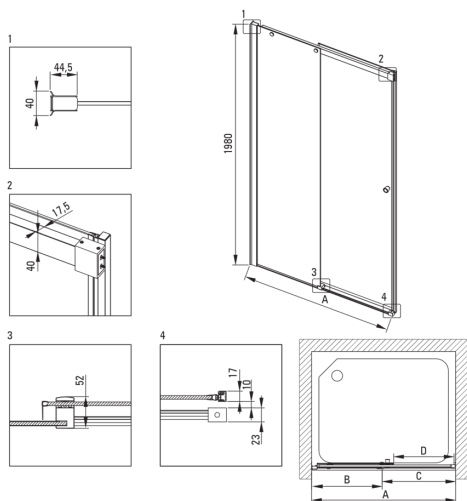

### Shower door

Width [mm]	1100
Height [mm]	2000
Glass thickness [mm]	6
Glass finish	transparent
installation	to be completed with KTS walk-in
Active cover	Yes

Model	Size [mm]	A [mm]	B [mm]	C [mm]	D [mm]	A+XKC00PX02 [mm]	A+KTS_X22X [mm]
KTSPX10P	1000x2000	985-1010	480-495	505	390	1020-1060	1000-1030
KTSPX11P	1100x2000	1085-1110	530-545	555	440	1120-1160	1100-1130
KTSPX12P	1200x2000	1185-1210	580-595	605	490	1220-1260	1200-1230
KTSPX13P	1300x2000	1285-1310	630-645	655	540	1320-1360	1300-1330
KTSPX14P	1400x2000	1385-1410	680-695	705	590	1420-1460	1400-1430
KTSPX15P	1500x2000	1485-1510	730-745	755	640	1520-1560	1500-1530
KTSPX16P	1600x2000	1585-1610	830-845	755	640	1620-1660	1600-1630
KTSPX17P	1700x2000	1685-1710	930-945	755	640	1720-1760	1700-1730
KTSPX18P	1800x2000	1785-1810	1030-1045	755	640	1820-1860	1800-1830