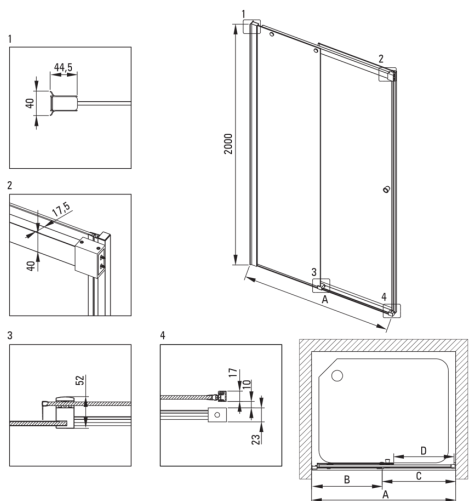

Код продукту: KTSP010P

EAN: 5907650820352

Колір: хром

Гарантія: 2

Душеві двері

Ширина [мм]	1000
Висота [мм]	2000
товщина скла	6
Оздоблення скла	прозорий
монтаж	для комплектації з walk-in KTS
Покриття Active cover	Так

Відмінна риса:

- Гідрофобне покриття Active Cover, що полегшує стікання води по склу
- Маскування монтажного обладнання
- Прозоре скло TOTALWHITE
- Профілі для вирівнювання кривизни стін
- Безпечне і міцне загартоване скло
- Пропонуємо спеціальний засіб, безпечний для очищуваних поверхонь
- Можливість використання спеціального препарату Active Cover
- Реверсивні двері для установки kabіни на праву або ліву сторону
- Система профілів дозволяє компенсувати кривизну стін
- Тільки найкращі матеріали, якість яких ми підтверджуємо дослідженнями в лабораторії
- Точне закриття дверей за допомогою підйомних петель
- Ударостійкість і стійкість до хімічних речовин і плям відповідно до стандарту PN-EN 14428 + A1: 2008, підтверджена дослідженнями Інституту кераміки і будівельних матеріалів.

Model	Size [mm]	A [mm]	B [mm]	C [mm]	D [mm]	A+XKC00PX02 [mm]	A+KTS_X22X [mm]
KTSPX10P	1000x2000	985-1000	480-495	505	390	1020-1060	1000-1030
KTSPX11P	1100x2000	1085-1100	530-545	555	440	1120-1160	1100-1130
KTSPX12P	1200x2000	1185-1200	580-595	605	490	1220-1260	1200-1230
KTSPX13P	1300x2000	1285-1300	630-645	655	540	1320-1360	1300-1330
KTSPX14P	1400x2000	1385-1400	680-695	705	590	1420-1460	1400-1430
KTSPX15P	1500x2000	1485-1500	730-745	755	640	1520-1560	1500-1530
KTSPX16P	1600x2000	1585-1600	780-795	805	690	1620-1660	1600-1630
KTSPX17P	1700x2000	1685-1700	830-845	855	740	1720-1760	1700-1730
KTSPX18P	1800x2000	1785-1800	880-895	905	790	1820-1860	1800-1830