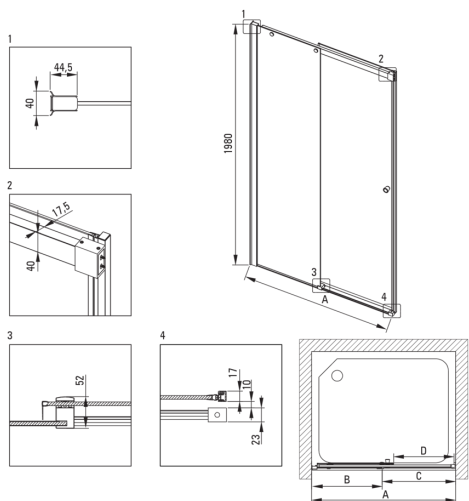

Код товара: KTSP010P

EAN: 5907650820352

Цвет: хром

Гарантия [лет]: 2

Model	Size [mm]	A [mm]	B [mm]	C [mm]	D [mm]	A+XKC00PX02 [mm]	A+KTS_X22X [mm]
KTSPX10P	1000x2000	985-1010	480-495	505	390	1020-1060	1000-1030
KTSPX11P	1100x2000	1085-1110	530-545	555	440	1120-1160	1100-1130
KTSPX12P	1200x2000	1185-1210	580-595	605	490	1220-1260	1200-1230
KTSPX13P	1300x2000	1285-1310	630-645	655	540	1320-1360	1300-1330
KTSPX14P	1400x2000	1385-1410	680-695	705	590	1420-1460	1400-1430
KTSPX15P	1500x2000	1485-1510	730-745	755	640	1520-1560	1500-1530
KTSPX16P	1600x2000	1585-1610	830-845	755	640	1620-1660	1600-1630
KTSPX17P	1700x2000	1685-1710	930-945	755	640	1720-1760	1700-1730
KTSPX18P	1800x2000	1785-1810	1030-1045	755	640	1820-1860	1800-1830

Душевые двери

Ширина [мм]	1000
Высота [мм]	2000
толщина закаленного стекла	6
Отделка стекла	прозрачный
монтаж	для комплектации с walk-in KTS
Покрытие Active Cover	Да

Отличительные черты:

- Гидрофобное покрытие Active-Cover, которое облегчает стекание воды со стекла
- Маскировка элементов для монтажа
- Прозрачное стекло TOTALWHITE
- Профили, компенсирующие кривизну стен
- Безопасное и прочное закаленное стекло
- Специальное средство, безопасное для очищаемых поверхностей
- Возможность использования специального препарата Active Cover
- Реверсивная дверь, позволяющая установить кабину с правой или левой стороны
- Профильная система позволяет уменьшить кривизну стен
- Только лучшие материалы, качество которых подтверждено лабораторными испытаниями
- Точное закрытие двери благодаря подъемным петлям
- Стойкость к ударам, химическим веществам и окрашиванию в соответствии со стандартом PN-EN 14428+A1:2008, подтверждена испытаниями Института керамики и строительных материалов.