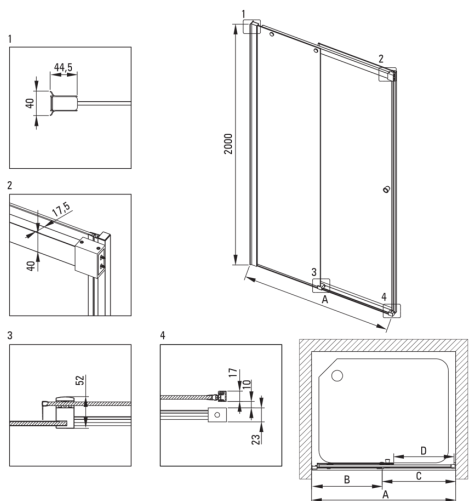

Codul produsului: KTSP010P

EAN: 5907650820352

Culoarea: cromat

Garanție [ani]: 2

Uși de duș

Lățime [mm]	1000
Înălțime [mm]	2000
Grosime sticlă [mm]	6
Finisaj sticlă	transparent
instalare	pentru a fi completat cu peretele de duș KTS
Active cover	Da

Caracteristici:

- Înveliș hidrofob Active-Cover care ajută apa să se prelingă pe sticlă
- Mascarea elementelor de montaj
- Sticlă transparentă tip Total White
- Profilele nivelează curbura pereților
- Sticlă securizată sigură și rezistentă
- Agent de curățare special, sigur pentru suprafețele curățate
- Special pentru suprafețe Active Cover
- Ușă reversibilă care permite instalarea cabinei pe partea dreaptă sau pe partea stângă
- Sistemul de profile face posibilă reducerea curburii pereților.
- Doar cele mai bune materiale, a căror calitate a fost certificată prin teste de laborator
- Închidere precisă a ușii datorită balamalelor de susținere
- Rezistență la impact, substanțe chimice și pete conform standardului PN-EN 14428+A1:2008, certificată prin teste făcute de Institutul de Materiale de Construcții și Ceramică

Model	Size [mm]	A [mm]	B [mm]	C [mm]	D [mm]	A+XKC00PX02 [mm]	A+KTS_X22X [mm]
KTSPX10P	1000x2000	985-1000	480-495	505	390	1020-1060	1000-1030
KTSPX11P	1100x2000	1085-1100	530-545	555	440	1120-1160	1100-1130
KTSPX12P	1200x2000	1185-1200	580-595	605	490	1220-1260	1200-1230
KTSPX13P	1300x2000	1285-1300	630-645	655	540	1320-1360	1300-1330
KTSPX14P	1400x2000	1385-1400	680-695	705	590	1420-1460	1400-1430
KTSPX15P	1500x2000	1485-1500	730-745	755	640	1520-1560	1500-1530
KTSPX16P	1600x2000	1585-1600	780-795	805	690	1620-1660	1600-1630
KTSPX17P	1700x2000	1685-1700	830-845	855	740	1720-1760	1700-1730
KTSPX18P	1800x2000	1785-1800	880-895	905	790	1820-1860	1800-1830