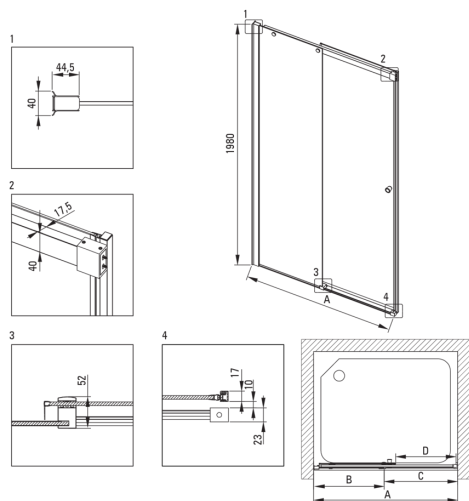

KERRIA PLUS

Drzwi prysznicowe

Cena Netto: 1706,50 zł
Cena Brutto: 2099,00 zł

Kod produktu: KTSP010P

EAN: 5907650820352

Kolor: chrom

Gwarancja [lata]: 2

Model	Size [mm]	A [mm]	B [mm]	C [mm]	D [mm]	A+XKC00PX02 [mm]	A+KTS_X22X [mm]
KTSPX10P	1000x2000	985-1010	480-495	505	390	1020-1060	1000-1030
KTSPX11P	1100x2000	1085-1110	530-545	555	440	1120-1160	1100-1130
KTSPX12P	1200x2000	1185-1210	580-595	605	490	1220-1260	1200-1230
KTSPX13P	1300x2000	1285-1310	630-645	655	540	1320-1360	1300-1330
KTSPX14P	1400x2000	1385-1410	680-695	705	590	1420-1460	1400-1430
KTSPX15P	1500x2000	1485-1510	730-745	755	640	1520-1560	1500-1530
KTSPX16P	1600x2000	1585-1610	830-845	755	640	1620-1660	1600-1630
KTSPX17P	1700x2000	1685-1710	930-945	755	640	1720-1760	1700-1730
KTSPX18P	1800x2000	1785-1810	1030-1045	755	640	1820-1860	1800-1830

Drzwi prysznicowe

Szerokość [mm]	1000
Wysokość [mm]	2000
Grubość szkła hartowanego [mm]	6
Wykończenie szkła	transparentne
montaż	do kompletowania z walk-in KTS
Powłoka Active Cover	Tak

Wyróżniki:

- Hydrofobowa powłoka Active Cover, ułatwiająca spływanie wody po szybie
- Maskowanie elementów montażowych
- Szkło transparentne TOTALWHITE
- Profile niwelujące krzywiznę ścian
- Bezpieczne i wytrzymałe szkło hartowane
- W ofercie dedykowany środek bezpieczny dla czyszczonych powierzchni
- Możliwość zastosowania dedykowanego preparatu Active Cover
- Drzwi odwracalne umożliwiające montaż kabiny na prawą lub lewą stronę
- System profili umożliwia zniwelowanie krzywizny ścian
- Tylko najlepsze materiały, których jakość potwierdzamy badaniami w laboratorium
- Precyzyjne domykanie drzwi dzięki zawiasom unoszącym
- Odporność na uderzenia oraz na chemikalia i płamienie zgodnie z normą PN-EN 14428+A1:2008, potwierdzona badaniami Instytutu Ceramiki i Materiałów Budowlanych.
- Możliwość zamontowania kabiny bezpośrednio na płytkach lub na brodzikach granitowych Correo (KQR) i akrylowych Kerria Plus (KTS)