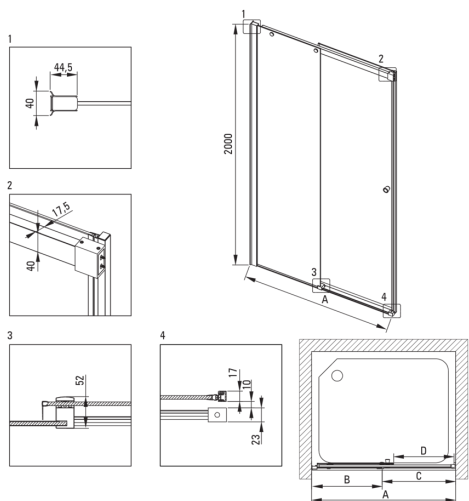

### Zuhanyajtó

Szélesség [mm]	1000
Magasság [mm]	2000
Az edzett üveg vastagsága [mm]	6
Üveg kivitelezése	átlátszó
Szerelés	KTS walk-in falak összeállításához
Aktív bevonat	Igen

### Kiemelések:

- Hidrofób Active-Cover bevonat, amely megkönnyíti a víz lefolyását az üvegről
- Szerelési elemek burkolata
- TOTALWHITE átlátszó üveg
- A profilrendszer lehetővé teszi a beszerelést egyenetlen falakra is
- Biztonságos és tartós edzett üveg
- Dedikált tisztítószer, a felületek biztonságos tisztítására
- Az Active Cover felületekhez ajánlott
- Megfordítható ajtó, amely jobb vagy bal oldalra szerelhető
- A profilrendszer lehetővé teszi a beszerelést egyenetlen falakra is
- Csak a legjobb alapanyagokból, amelyek minőségét laboratóriumi vizsgálatok igazolták
- Pontos ajtózáras, emelő zsanérokon keresztül
- Ütés-, vegyszer- és foltosodás a PN-EN 14428 + A1: 2008 szabvány szerint, a Kerámia- és Építőanyag-intézet tesztjei igazolják.

Model	Size [mm]	A [mm]	B [mm]	C [mm]	D [mm]	A+XKC00PX02 [mm]	A+KTS_X22X [mm]
KTSPX10P	1000x2000	985-1000	480-495	505	390	1020-1060	1000-1030
KTSPX11P	1100x2000	1085-1100	530-545	555	440	1120-1160	1100-1130
KTSPX12P	1200x2000	1185-1200	580-595	605	490	1220-1260	1200-1230
KTSPX13P	1300x2000	1285-1300	630-645	655	540	1320-1360	1300-1330
KTSPX14P	1400x2000	1385-1400	680-695	705	590	1420-1460	1400-1430
KTSPX15P	1500x2000	1485-1500	730-745	755	640	1520-1560	1500-1530
KTSPX16P	1600x2000	1585-1600	780-795	805	690	1620-1660	1600-1630
KTSPX17P	1700x2000	1685-1700	830-845	855	740	1720-1760	1700-1730
KTSPX18P	1800x2000	1785-1800	880-895	905	790	1820-1860	1800-1830