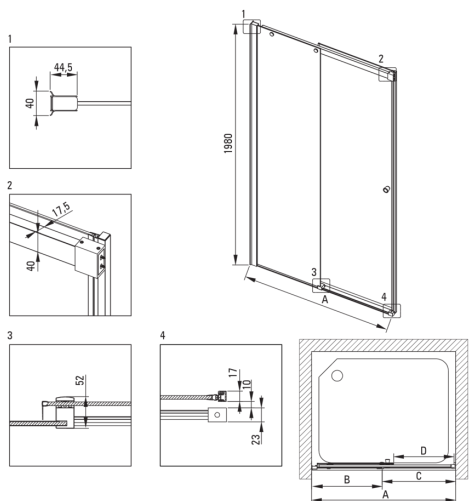

Cikkszám: KTSP010P
EAN: 5907650820352
Szín: króm
Garancia [év]: 2

Zuhanyajtó

Szélesség [mm]	1000
Magasság [mm]	2000
Az edzett üveg vastagsága [mm]	6
Üveg kivitelezése	átlátszó
Szerelés	KTS walk-in falak összeállításához
Aktív bevonat	Igen

Kiemelések:

- Hidrofób Active-Cover bevonat, amely megkönnyíti a víz lefolyását az üvegről
- Szerelési elemek burkolata
- TOTALWHITE átlátszó üveg
- A profilrendszer lehetővé teszi a beszerelést egyenetlen falakra is
- Biztonságos és tartós edzett üveg
- Dedikált tisztítószer, a felületek biztonságos tisztítására
- Az Active Cover felületekhez ajánlott
- Megfordítható ajtó, amely jobb vagy bal oldalra szerelhető
- A profilrendszer lehetővé teszi a beszerelést egyenetlen falakra is
- Csak a legjobb alapanyagokból, amelyek minőségét laboratóriumi vizsgálatok igazolták
- Pontos ajtózáras, emelő zsanérokon keresztül
- Ütés-, vegyszer- és foltosodás a PN-EN 14428 + A1: 2008 szabvány szerint, a Kerámia- és Építőanyag-intézet tesztjei igazolják.

Model	Size [mm]	A [mm]	B [mm]	C [mm]	D [mm]	A+XKC00PX02 [mm]	A+KTS_X22X [mm]
KTSPX10P	1000x2000	985-1010	480-495	505	390	1020-1060	1000-1030
KTSPX11P	1100x2000	1085-1110	530-545	555	440	1120-1160	1100-1130
KTSPX12P	1200x2000	1185-1210	580-595	605	490	1220-1260	1200-1230
KTSPX13P	1300x2000	1285-1310	630-645	655	540	1320-1360	1300-1330
KTSPX14P	1400x2000	1385-1410	680-695	705	590	1420-1460	1400-1430
KTSPX15P	1500x2000	1485-1510	730-745	755	640	1520-1560	1500-1530
KTSPX16P	1600x2000	1585-1610	830-845	755	640	1620-1660	1600-1630
KTSPX17P	1700x2000	1685-1710	930-945	755	640	1720-1760	1700-1730
KTSPX18P	1800x2000	1785-1810	1030-1045	755	640	1820-1860	1800-1830