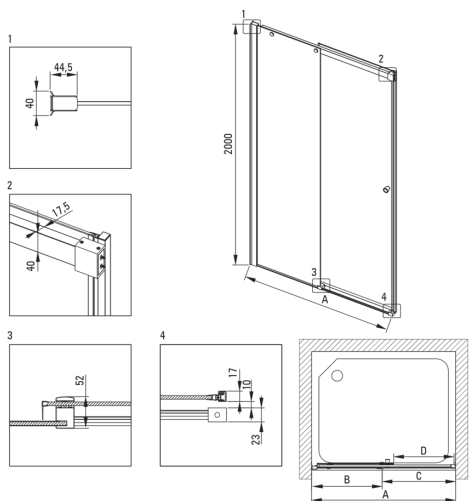

## Porte de douche

Code produit: KTSP010P

EAN: 5907650820352

Couleur: chrome

Garantie [années]: 2

### Porte de douche

Largeur [mm]	1000
Hauteur [mm]	2000
Épaisseur du verre [mm]	6
Finition verre	transparent
installation	à compléter avec KTS walk-in
Couverture active	Oui

Model	Size [mm]	A [mm]	B [mm]	C [mm]	D [mm]	A+XKC00PX02 [mm]	A+KTS_X22X [mm]
KTSPX10P	1000x2000	985-1000	480-495	505	390	1020-1060	1000-1030
KTSPX11P	1100x2000	1085-1100	530-545	555	440	1120-1160	1100-1130
KTSPX12P	1200x2000	1185-1200	580-595	605	490	1220-1260	1200-1230
KTSPX13P	1300x2000	1285-1300	630-645	655	540	1320-1360	1300-1330
KTSPX14P	1400x2000	1385-1400	680-695	705	590	1420-1460	1400-1430
KTSPX15P	1500x2000	1485-1500	730-745	755	640	1520-1560	1500-1530
KTSPX16P	1600x2000	1585-1600	780-795	805	690	1620-1660	1600-1630
KTSPX17P	1700x2000	1685-1700	830-845	855	740	1720-1760	1700-1730
KTSPX18P	1800x2000	1785-1800	880-895	905	790	1820-1860	1800-1830