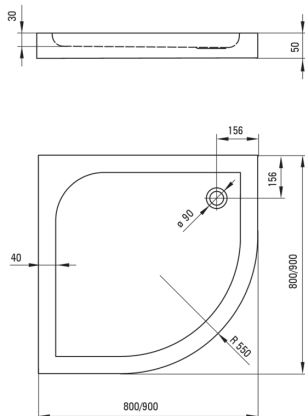

SUBIC

Акриловий душовий піддон, напівкруглий

deante

Код продукту: KTK_052B

EAN: 5908212008157

Колір: білий

Гарантія: 2

Душові піддони

матеріал	акрил
форма	напівкруглий
Ширина [мм]	800
Довжина [мм]	800
Висота [мм]	50

Відмінна риса:

- Міцний акриловий матеріал, що зберігає блиск і колір
- Для установки на рівні підлоги, безпосередньо на виливі або на опорі конструкційного матеріалу
- Увага! Сифон pHc_029c підходить для душового піддону
- Пропонуємо спеціальний засіб, безпечний для очищуваних поверхонь
- Тільки найкращі матеріали, якість яких ми підтверджуємо дослідженнями в лабораторії