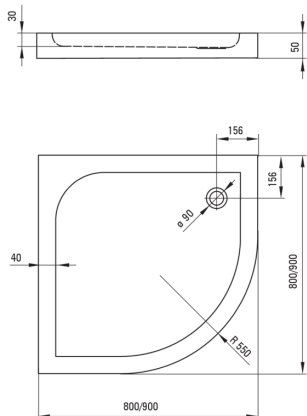

CUBIC

akrilna tuš kad, polkrožno

koda izdelka: KTK_052B

EAN: 5908212008157

Barva: bel

Garancija [leta]: 2

Tuš kadi

material	akrilen
oblika	polkrožno
širina [mm]	800
dolžina [mm]	800
višina [mm]	50

karakteristike:

- Trpežen akrilni material, ki ohranja sijaj in barvo
- Za namestitev pri tleh, neposredno na estrih ali podprt z gradbenim materialom
- Pozor! Tuš kadi ustreza sifon NHC_029C
- V ponudbi Deante imamo tudi varna namenska čistila
- Samo najboljši materiali, katerih kakovost je potrjena z laboratorijskimi testi