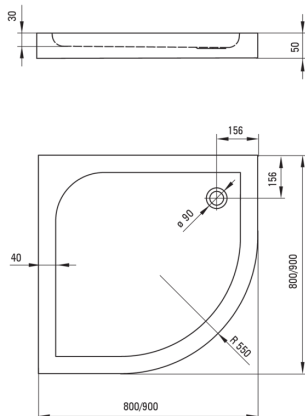

CUBIC

Акриловый душевой поддон, полукруглый

deante

Код товара: KTK_052B

EAN: 5908212008157

Цвет: белый

Гарантия [лет]: 2

Поддоны

Материал	акрил
Форма	полукруглый
Ширина [мм]	800
Длина [мм]	800
Высота [мм]	50

Отличительные черты:

- Прочный акриловый материал, сохраняющий блеск и цвет
- Для установки на уровне пола, непосредственно на плитку или на строительный материал
- Внимание! Сифон ННС_029С подходит для душевого поддона
- Специальное средство, безопасное для очищаемых поверхностей
- Только лучшие материалы, качество которых подтверждено лабораторными испытаниями