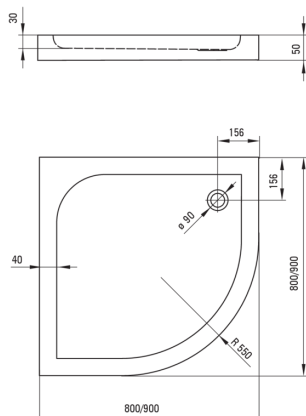

CUBIC

Cădiță de duș din acrilat, semicerc

Codul produsului: KTK_052B

EAN: 5908212008157

Culoarea: alb

Garanție [ani]: 2

Cădițe de duș

Material	acrilat
Formă	semicerc
Lățime [mm]	800
Lungimea [mm]	800
Înălțime [mm]	50

Caracteristici:

- Material din acrilat rezistent care își păstrează strălucirea și culoarea
- Pentru instalare la nivelul pardoselii, direct pe paravan sau sprijinită pe materialul de construcție
- Atenție: Sifoanele NHC_029C pot fi folosite împreună cu cădița de duș.
- Agent de curățare special, sigur pentru suprafețele curățate
- Doar cele mai bune materiale, a căror calitate a fost certificată prin teste de laborator