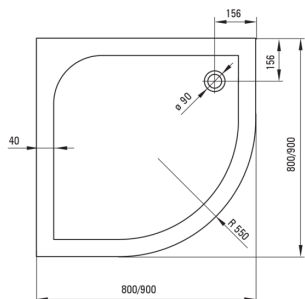

CUBIC

Cădiță de duș din acrilat, semicerc

Codul produsului: KTK_052B

EAN: 5908212008157

Culoarea: alb

Garanție [ani]: 2

Cădițe de duș

Material	acrilat
Formă	semicerc
Lățime [mm]	800
Lungimea [mm]	800
Înălțime [mm]	50

Caracteristici:

- Material din acrilat rezistent care își păstrează strălucirea și culoarea
- Pentru instalare la nivelul pardoselii, direct pe paravan sau sprijinită pe materialul de construcție
- Atenție: Sifoanele NHC_029C pot fi folosite împreună cu cădița de duș.
- Agent de curățare special, sigur pentru suprafețele curățate
- Doar cele mai bune materiale, a căror calitate a fost certificată prin teste de laborator