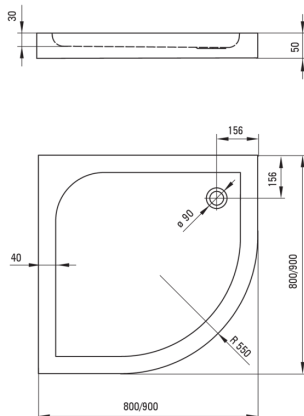

CUBIC

Piatto doccia in acrilico, mezzo tondo

Codice prodotto: KTK_052B

EAN: 5908212008157

Colore: bianco

Garanzia [anni]: 2

Piatti doccia

Materiale	acrilico
Forma	mezzo tondo
Larghezza [mm]	800
Lunghezza [mm]	800
Altezza [mm]	50

Caratteristiche:

- Materiale acrilico resistente che mantiene la sua lucentezza e il suo colore
- Per l'installazione a livello del pavimento, direttamente sul massetto o supportato da materiale da costruzione
- Attenzione: il sifone NHC_029C può essere utilizzato con il piatto doccia.
- Detergente dedicato, sicuro per le superfici pulite
- Solo i migliori materiali, la cui qualità è stata confermata da test di laboratorio