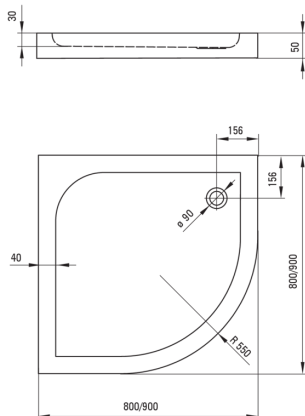

CUBIC

Piatto doccia in acrilico, mezzo tondo

Codice prodotto: KTK_052B

EAN: 5908212008157

Colore: bianco

Garanzia [anni]: 2

Piatti doccia

Materiale	acrilico
Forma	mezzo tondo
Larghezza [mm]	800
Lunghezza [mm]	800
Altezza [mm]	50

Caratteristiche:

- Materiale acrilico resistente che mantiene la sua lucentezza e il suo colore
- Per l'installazione a livello del pavimento, direttamente sul massetto o supportato da materiale da costruzione
- Attenzione: il sifone NHC_029C può essere utilizzato con il piatto doccia.
- Detergente dedicato, sicuro per le superfici pulite
- Solo i migliori materiali, la cui qualità è stata confermata da test di laboratorio