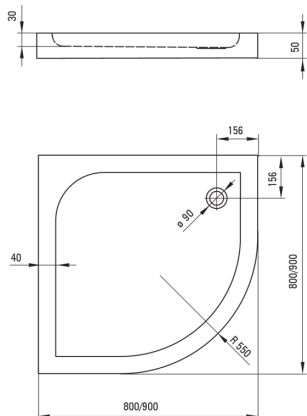

CUBIC

Receveur de douche en acrylique, semi-circulaire

Code produit: KTK_052B

EAN: 5908212008157

Couleur: blanc

Garantie [années]: 2

Receveurs de douche

Matériel	acrylique
Forme	semi-circulaire
Largeur [mm]	800
Longueur [mm]	800
Hauteur [mm]	50

Caractéristiques:

- Matériau acrylique durable qui conserve son éclat et sa couleur
- Pour une installation au niveau du sol, directement sur la chape ou supportée par un matériau de construction
- Attention : le siphon NHC_029C peut être utilisé avec le receveur de douche
- Agent de nettoyage dédié, sans danger pour les surfaces nettoyées
- Seuls les meilleurs matériaux, dont la qualité a été confirmée par des tests en laboratoire