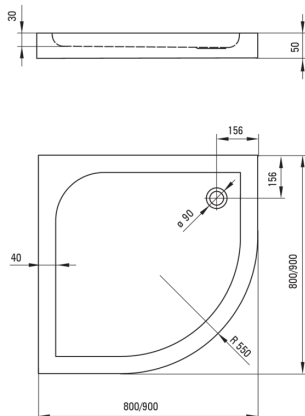

CUBIC

Receveur de douche en acrylique, semi-circulaire

Code produit: KTK_052B

EAN: 5908212008157

Couleur: blanc

Garantie [années]: 2

Receveurs de douche

Matériel	acrylique
Forme	semi-circulaire
Largeur [mm]	800
Longueur [mm]	800
Hauteur [mm]	50

Caractéristiques:

- Matériau acrylique durable qui conserve son éclat et sa couleur
- Pour une installation au niveau du sol, directement sur la chape ou supportée par un matériau de construction
- Attention : le siphon NHC_029C peut être utilisé avec le receveur de douche
- Agent de nettoyage dédié, sans danger pour les surfaces nettoyées
- Seuls les meilleurs matériaux, dont la qualité a été confirmée par des tests en laboratoire