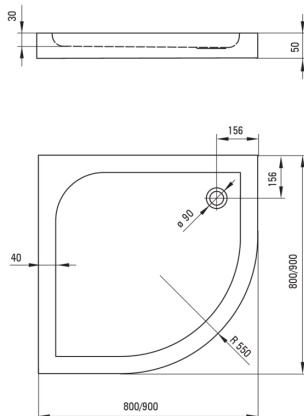

CUBIC

Bandeja de ducha acrílica, media vuelta

deante

Código de producto: KTK_052B

EAN: 5908212008157

Color: blanco

Garantía [años]: 2

Bandejas de ducha

Material	acrílico
Forma	media vuelta
Ancho [mm]	800
Longitud [mm]	800
Altura [mm]	50

Características:

- Material acrílico duradero, mantenimiento del brillo y el color
- Para construir en el nivel del piso, directamente en la regla o en el soporte con material de construcción
- ¡Atención! El sifón NHC_029C encaja en el plato de ducha
- Una medida dedicada en la oferta es una caja fuerte dedicada para superficies limpias
- Solo los mejores materiales cuya calidad es confirmada por la investigación en el laboratorio