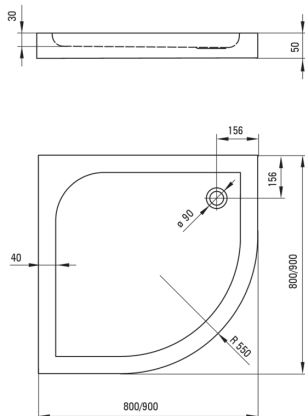

CUBIC

Bandeja de ducha acrílica, media vuelta

deante

Código de producto: KTK_052B

EAN: 5908212008157

Color: blanco

Garantía [años]: 2

Bandejas de ducha

Material	acrílico
Forma	media vuelta
Ancho [mm]	800
Longitud [mm]	800
Altura [mm]	50

Características:

- Material acrílico duradero, mantenimiento del brillo y el color
- Para construir en el nivel del piso, directamente en la regla o en el soporte con material de construcción
- ¡Atención! El sifón NHC_029C encaja en el plato de ducha
- Una medida dedicada en la oferta es una caja fuerte dedicada para superficies limpias
- Solo los mejores materiales cuya calidad es confirmada por la investigación en el laboratorio