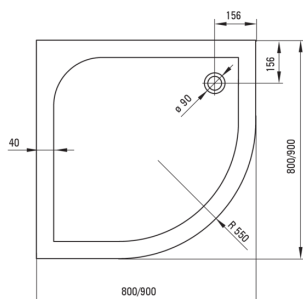

CUBIC

Acryl-Duschtasse, halbrund

Artikel-Nr.: KTK_052B

EAN: 5908212008157

Farbe: weiß

Garantie [Jahre]: 2

Duschtassen

Material	Acryl-
Form	halbrund
Breite [mm]	800
Länge	800
Höhe	50

Charakteristische Merkmale:

- Strapazierfähiges Acrylmaterial, das Glanz und Farbe bewahrt
- Zum bodenebenen Einbau direkt auf dem Estrich oder auf der Baustoffunterlage
- Achtung! Siphon NHC_029C passt zur Duschtasse
- Spezielles Mittel, das für die zu reinigenden Oberflächen unbedenklich ist
- Nur die besten Materialien, deren Qualität durch Laboruntersuchungen bestätigt wird