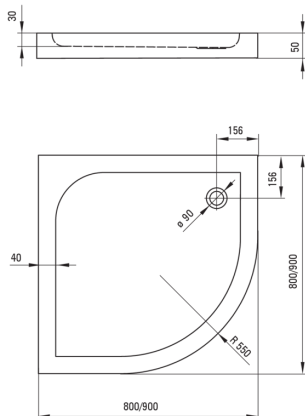

SUBIC

Акриловий душовий піддон, напівкруглий

deante

Код продукту: KTK_051B

EAN: 5908212008164

Колір: білий

Гарантія: 2

Душові піддони

матеріал	акрил
форма	напівкруглий
Ширина [мм]	900
Довжина [мм]	900
Висота [мм]	50

Відмінна риса:

- Міцний акриловий матеріал, що зберігає блиск і колір
- Для установки на рівні підлоги, безпосередньо на виливі або на опорі конструкційного матеріалу
- Увага! Сифон pHc_029c підходить для душового піддону
- Пропонуємо спеціальний засіб, безпечний для очищуваних поверхонь
- Тільки найкращі матеріали, якість яких ми підтверджуємо дослідженнями в лабораторії