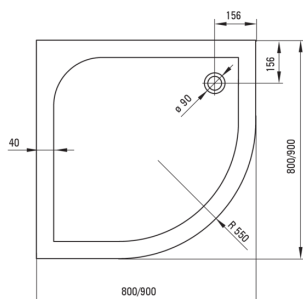

CUBIC

akrilna tuš kad, polkrožno

koda izdelka: KTK_051B

EAN: 5908212008164

Barva: bel

Garancija [leta]: 2

Tuš kadi

material	akrilen
oblika	polkrožno
širina [mm]	900
dolžina [mm]	900
višina [mm]	50

karakteristike:

- Trpežen akrilni material, ki ohranja sijaj in barvo
- Za namestitev pri tleh, neposredno na estrih ali podprt z gradbenim materialom
- Pozor! Tuš kadi ustreza sifon NHC_029C
- V ponudbi Deante imamo tudi varna namenska čistila
- Samo najboljši materiali, katerih kakovost je potrjena z laboratorijskimi testi