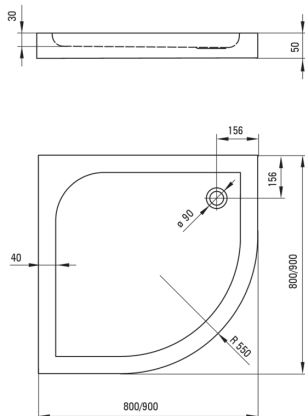

CUBIC

Акриловый душевой поддон, полукруглый

deante

Код товара: KTK_051B

EAN: 5908212008164

Цвет: белый

Гарантия [лет]: 2

Поддоны

Материал	акрил
Форма	полукруглый
Ширина [мм]	900
Длина [мм]	900
Высота [мм]	50

Отличительные черты:

- Прочный акриловый материал, сохраняющий блеск и цвет
- Для установки на уровне пола, непосредственно на плитку или на строительный материал
- Внимание! Сифон ННС_029С подходит для душевого поддона
- Специальное средство, безопасное для очищаемых поверхностей
- Только лучшие материалы, качество которых подтверждено лабораторными испытаниями