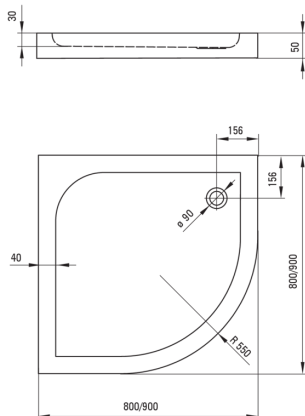

CUBIC

Cădiță de duș din acrilat, semicerc

Codul produsului: KTK_051B

EAN: 5908212008164

Culoarea: alb

Garanție [ani]: 2

Cădițe de duș

Material	acrilat
Formă	semicerc
Lățime [mm]	900
Lungimea [mm]	900
Înălțime [mm]	50

Caracteristici:

- Material din acrilat rezistent care își păstrează strălucirea și culoarea
- Pentru instalare la nivelul pardoselii, direct pe paravan sau sprijinită pe materialul de construcție
- Atenție: Sifoanele NHC_029C pot fi folosite împreună cu cădița de duș.
- Agent de curățare special, sigur pentru suprafețele curățate
- Doar cele mai bune materiale, a căror calitate a fost certificată prin teste de laborator