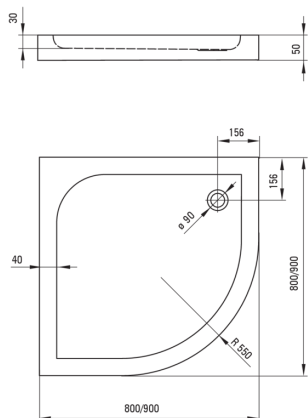

CUBIC

Cădiță de duș din acrilat, semicerc

Codul produsului: KTK_051B

EAN: 5908212008164

Culoarea: alb

Garanție [ani]: 2

Cădițe de duș

Material	acrilat
Formă	semicerc
Lățime [mm]	900
Lungimea [mm]	900
Înălțime [mm]	50

Caracteristici:

- Material din acrilat rezistent care își păstrează strălucirea și culoarea
- Pentru instalare la nivelul pardoselii, direct pe paravan sau sprijinită pe materialul de construcție
- Atenție: Sifoanele NHC_029C pot fi folosite împreună cu cădița de duș.
- Agent de curățare special, sigur pentru suprafețele curățate
- Doar cele mai bune materiale, a căror calitate a fost certificată prin teste de laborator