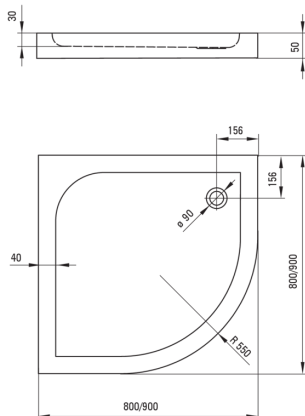

CUBIC

Piatto doccia in acrilico, mezzo tondo

Codice prodotto: KTK_051B

EAN: 5908212008164

Colore: bianco

Garanzia [anni]: 2

Piatti doccia

Materiale	acrilico
Forma	mezzo tondo
Larghezza [mm]	900
Lunghezza [mm]	900
Altezza [mm]	50

Caratteristiche:

- Materiale acrilico resistente che mantiene la sua lucentezza e il suo colore
- Per l'installazione a livello del pavimento, direttamente sul massetto o supportato da materiale da costruzione
- Attenzione: il sifone NHC_029C può essere utilizzato con il piatto doccia.
- Detergente dedicato, sicuro per le superfici pulite
- Solo i migliori materiali, la cui qualità è stata confermata da test di laboratorio