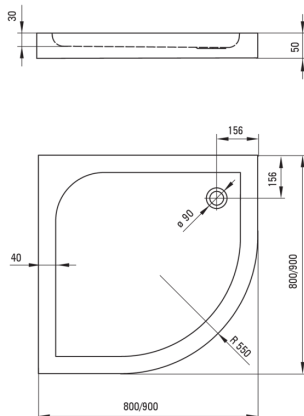

CUBIC

Piatto doccia in acrilico, mezzo tondo

Codice prodotto: KTK_051B

EAN: 5908212008164

Colore: bianco

Garanzia [anni]: 2

Piatti doccia

Materiale	acrilico
Forma	mezzo tondo
Larghezza [mm]	900
Lunghezza [mm]	900
Altezza [mm]	50

Caratteristiche:

- Materiale acrilico resistente che mantiene la sua lucentezza e il suo colore
- Per l'installazione a livello del pavimento, direttamente sul massetto o supportato da materiale da costruzione
- Attenzione: il sifone NHC_029C può essere utilizzato con il piatto doccia.
- Detergente dedicato, sicuro per le superfici pulite
- Solo i migliori materiali, la cui qualità è stata confermata da test di laboratorio