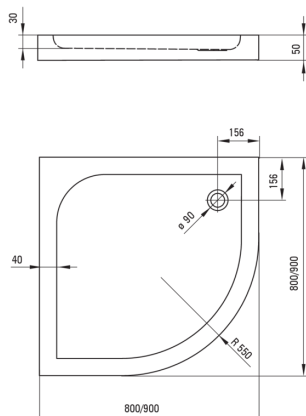

CUBIC

Receveur de douche en acrylique, semi-circulaire

Code produit: KTK_051B

EAN: 5908212008164

Couleur: blanc

Garantie [années]: 2

Receveurs de douche

Matériel	acrylique
Forme	semi-circulaire
Largeur [mm]	900
Longueur [mm]	900
Hauteur [mm]	50

Caractéristiques:

- Matériau acrylique durable qui conserve son éclat et sa couleur
- Pour une installation au niveau du sol, directement sur la chape ou supportée par un matériau de construction
- Attention : le siphon NHC_029C peut être utilisé avec le receveur de douche
- Agent de nettoyage dédié, sans danger pour les surfaces nettoyées
- Seuls les meilleurs matériaux, dont la qualité a été confirmée par des tests en laboratoire