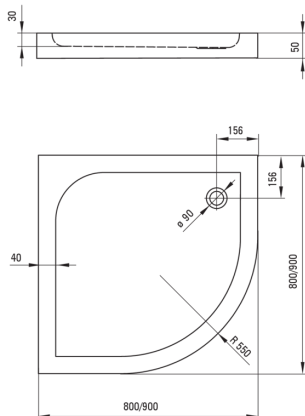

CUBIC

Receveur de douche en acrylique, semi-circulaire

Code produit: KTK_051B

EAN: 5908212008164

Couleur: blanc

Garantie [années]: 2

Receveurs de douche

Matériel	acrylique
Forme	semi-circulaire
Largeur [mm]	900
Longueur [mm]	900
Hauteur [mm]	50

Caractéristiques:

- Matériau acrylique durable qui conserve son éclat et sa couleur
- Pour une installation au niveau du sol, directement sur la chape ou supportée par un matériau de construction
- Attention : le siphon NHC_029C peut être utilisé avec le receveur de douche
- Agent de nettoyage dédié, sans danger pour les surfaces nettoyées
- Seuls les meilleurs matériaux, dont la qualité a été confirmée par des tests en laboratoire