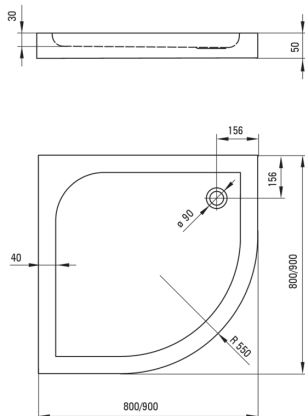

CUBIC

Bandeja de ducha acrílica, media vuelta

deante

Código de producto: KTK_051B

EAN: 5908212008164

Color: blanco

Garantía [años]: 2

Bandejas de ducha

Material	acrílico
Forma	media vuelta
Ancho [mm]	900
Longitud [mm]	900
Altura [mm]	50

Características:

- Material acrílico duradero, mantenimiento del brillo y el color
- Para construir en el nivel del piso, directamente en la regla o en el soporte con material de construcción
- ¡Atención! El sifón NHC_029C encaja en el plato de ducha
- Una medida dedicada en la oferta es una caja fuerte dedicada para superficies limpias
- Solo los mejores materiales cuya calidad es confirmada por la investigación en el laboratorio