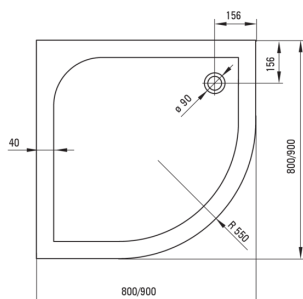

CUBIC

Acryl-Duschtasse, halbrund

Artikel-Nr.: KTK_051B

EAN: 5908212008164

Farbe: weiß

Garantie [Jahre]: 2

Duschtassen

Material	Acryl-
Form	halbrund
Breite [mm]	900
Länge	900
Höhe	50

Charakteristische Merkmale:

- Strapazierfähiges Acrylmaterial, das Glanz und Farbe bewahrt
- Zum bodenebenen Einbau direkt auf dem Estrich oder auf der Baustoffunterlage
- Achtung! Siphon NHC_029C passt zur Duschtasse
- Spezielles Mittel, das für die zu reinigenden Oberflächen unbedenklich ist
- Nur die besten Materialien, deren Qualität durch Laboruntersuchungen bestätigt wird