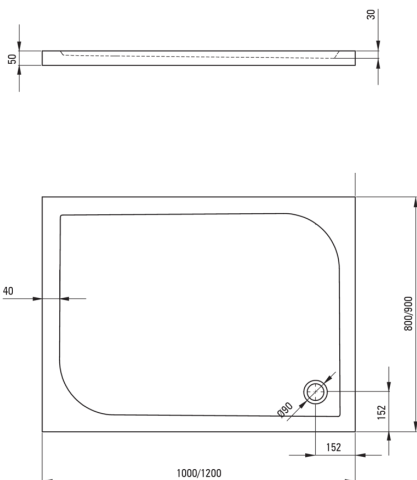

SUBIC

Акриловий душовий піддон, прямокутний

deante

Код продукту: KTK_046B

EAN: 5908212053294

Колір: білий

Гарантія: 2

Душові піддони

матеріал	акрил
форма	прямокутний
Ширина [мм]	800
Довжина [мм]	1000
Висота [мм]	50

Відмінна риса:

- Міцний акриловий матеріал, що зберігає блиск і колір
- Для установки на рівні підлоги, безпосередньо на виливі або на опорі конструкційного матеріалу
- Пропонуємо спеціальний засіб, безпечний для очищуваних поверхонь
- Гігієнічний сертифікат PZH, що підтверджує відповідність продукту стандартам безпеки
- Тільки найкращі матеріали, якість яких ми підтверджуємо дослідженнями в лабораторії