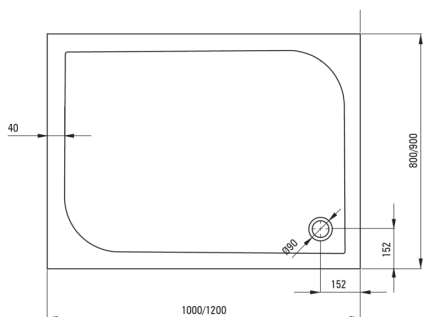

CUBIC

akrilna tuš kad, pravokoten

koda izdelka: KTK_046B

EAN: 5908212053294

Barva: bel

Garancija [leta]: 2

Tuš kadi

material	akrilen
oblika	pravokoten
širina [mm]	800
dolžina [mm]	1000
višina [mm]	50

karakteristike:

- Trpežen akrilni material, ki ohranja sijaj in barvo
- Za namestitev pri tleh, neposredno na estrih ali podprt z gradbenim materialom
- V ponudbi Deante imamo tudi varna namenska čistila
- Higijenski certifikat Državnega inštituta za higieno, ki potrjuje skladnost izdelka z varnostnimi standardi
- Samo najboljši materiali, katerih kakovost je potrjena z laboratorijskimi testi