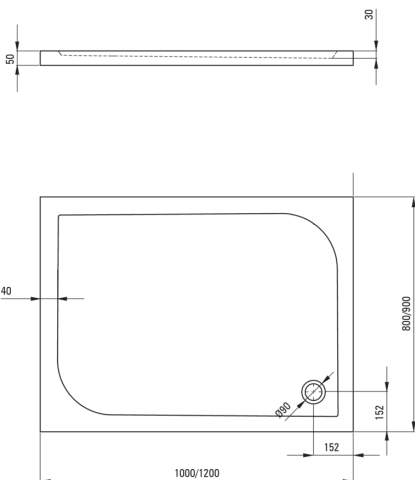

Отличительные черты:

- Прочный акриловый материал, сохраняющий блеск и цвет
- Для установки на уровне пола, непосредственно на плитку или на строительный материал
- Специальное средство, безопасное для очищаемых поверхностей
- Гигиенический сертификат PZH, подтверждающий соответствие продукции стандартам безопасности
- Только лучшие материалы, качество которых подтверждено лабораторными испытаниями