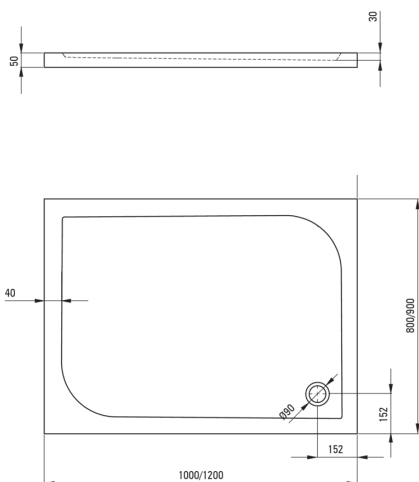

CUBIC

Cădiță de duș din acrilat, rectangular

Codul produsului: KTK_046B

EAN: 5908212053294

Culoarea: alb

Garanție [ani]: 2

Cădițe de duș

Material	acrilat
Formă	rectangular
Lățime [mm]	800
Lungimea [mm]	1000
Înălțime [mm]	50

Caracteristici:

- Material din acrilat rezistent care își păstrează strălucirea și culoarea
- Pentru instalare la nivelul pardoselii, direct pe paravan sau sprijinită pe materialul de construcție
- Agent de curățare special, sigur pentru suprafețele curățate
- Doar cele mai bune materiale, a căror calitate a fost certificată prin teste de laborator