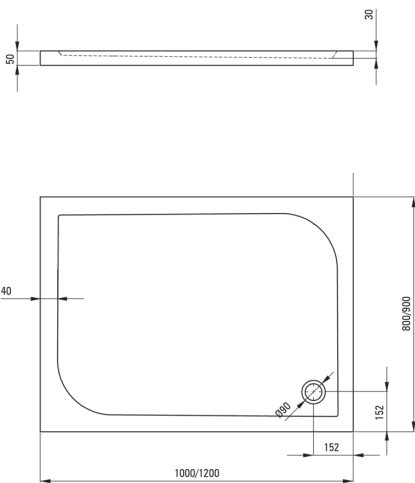

Caratteristiche:

- Materiale acrilico resistente che mantiene la sua lucentezza e il suo colore
- Per l'installazione a livello del pavimento, direttamente sul massetto o supportato da materiale da costruzione
- Detergente dedicato, sicuro per le superfici pulite
- Certificato igienico dell'Istituto Nazionale di Igiene che conferma la conformità del prodotto agli standard di sicurezza
- Solo i migliori materiali, la cui qualità è stata confermata da test di laboratorio