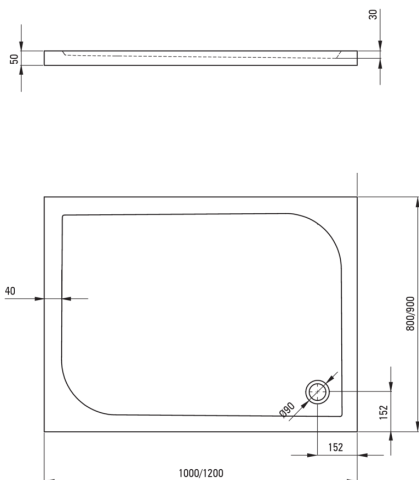

CUBIC

Receveur de douche en acrylique, rectangulaire

deante

Code produit: KTK_046B

EAN: 5908212053294

Couleur: blanc

Garantie [années]: 2

Receveurs de douche

Matériel	acrylique
Forme	rectangulaire
Largeur [mm]	800
Longueur [mm]	1000
Hauteur [mm]	50

Caractéristiques:

- Matériau acrylique durable qui conserve son éclat et sa couleur
- Pour une installation au niveau du sol, directement sur la chape ou supportée par un matériau de construction
- Agent de nettoyage dédié, sans danger pour les surfaces nettoyées
- Certificat hygiénique de l'Institut National d'Hygiène confirmant la conformité du produit aux normes de sécurité
- Seuls les meilleurs matériaux, dont la qualité a été confirmée par des tests en laboratoire