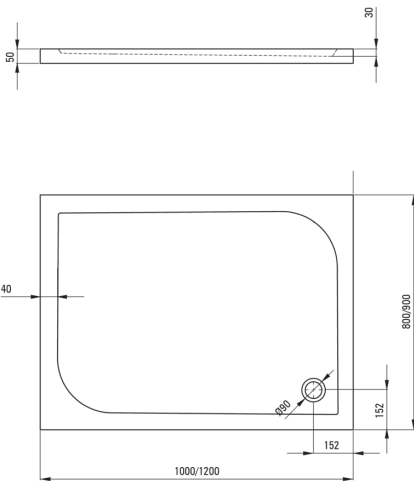

CUBIC

Bandeja de ducha acrílica, rectangular

deante

Código de producto: KTK_046B

EAN: 5908212053294

Color: blanco

Garantía [años]: 2

Bandejas de ducha

Material	acrílico
Forma	rectangular
Ancho [mm]	800
Longitud [mm]	1000
Altura [mm]	50

Características:

- Material acrílico duradero, mantenimiento del brillo y el color
- Para construir en el nivel del piso, directamente en la regla o en el soporte con material de construcción
- Una medida dedicada en la oferta es una caja fuerte dedicada para superficies limpias
- Certificado de higiene PZH Confirmando el cumplimiento del producto con los estándares de seguridad
- Solo los mejores materiales cuya calidad es confirmada por la investigación en el laboratorio