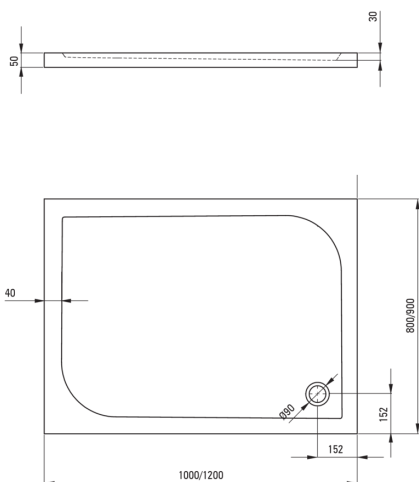

CUBIC

Bandeja de ducha acrílica, rectangular

deante

Código de producto: KTK_046B

EAN: 5908212053294

Color: blanco

Garantía [años]: 2

Bandejas de ducha

Material	acrílico
Forma	rectangular
Ancho [mm]	800
Longitud [mm]	1000
Altura [mm]	50

Características:

- Material acrílico duradero, mantenimiento del brillo y el color
- Para construir en el nivel del piso, directamente en la regla o en el soporte con material de construcción
- Una medida dedicada en la oferta es una caja fuerte dedicada para superficies limpias
- Certificado de higiene PZH Confirmando el cumplimiento del producto con los estándares de seguridad
- Solo los mejores materiales cuya calidad es confirmada por la investigación en el laboratorio