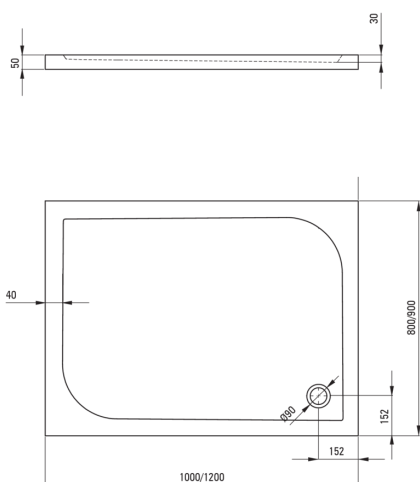

Charakteristische Merkmale:

- Strapazierfähiges Acrylmaterial, das Glanz und Farbe bewahrt
- Zum bodenebenen Einbau direkt auf dem Estrich oder auf der Baustoffunterlage
- Spezielles Mittel, das für die zu reinigenden Oberflächen unbedenklich ist
- PZH-Hygienezertifikat, das die Übereinstimmung des Produkts mit den Sicherheitsnormen bestätigt
- Nur die besten Materialien, deren Qualität durch Laboruntersuchungen bestätigt wird