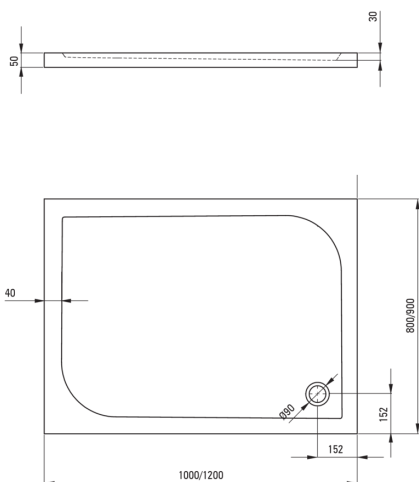

SUBIC

Акриловий душовий піддон, прямокутний

deante

Код продукту: KTK_045B

EAN: 5908212053287

Колір: білий

Гарантія: 2

Душові піддони

матеріал	акрил
форма	прямокутний
Ширина [мм]	900
Довжина [мм]	1000
Висота [мм]	50

Відмінна риса:

- Міцний акриловий матеріал, що зберігає блиск і колір
- Для установки на рівні підлоги, безпосередньо на виливі або на опорі конструкційного матеріалу
- Пропонуємо спеціальний засіб, безпечний для очищуваних поверхонь
- Гігієнічний сертифікат PZH, що підтверджує відповідність продукту стандартам безпеки
- Тільки найкращі матеріали, якість яких ми підтверджуємо дослідженнями в лабораторії