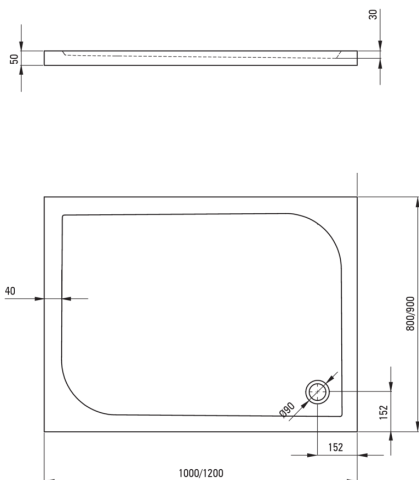

SUBIC

Акриловий душовий піддон, прямокутний

deante

Код продукту: KTK_045B

EAN: 5908212053287

Колір: білий

Гарантія: 2

Душові піддони

матеріал	акрил
форма	прямокутний
Ширина [мм]	900
Довжина [мм]	1000
Висота [мм]	50

Відмінна риса:

- Міцний акриловий матеріал, що зберігає блиск і колір
- Для установки на рівні підлоги, безпосередньо на виливі або на опорі конструкційного матеріалу
- Пропонуємо спеціальний засіб, безпечний для очищуваних поверхонь
- Гігієнічний сертифікат PZH, що підтверджує відповідність продукту стандартам безпеки
- Тільки найкращі матеріали, якість яких ми підтверджуємо дослідженнями в лабораторії