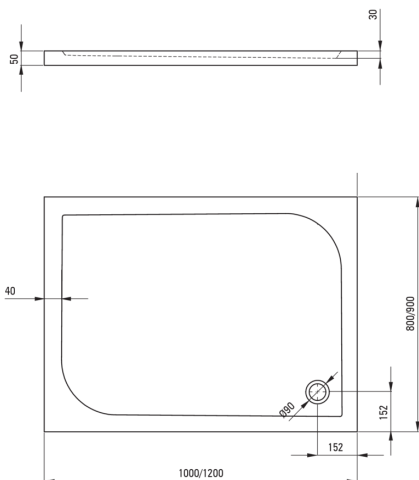

CUBIC

Акриловый душевой поддон, прямоугольный

deante

Код товара: KTK_045B

EAN: 5908212053287

Цвет: белый

Гарантия [лет]: 2

Поддоны

Материал	акрил
Форма	прямоугольный
Ширина [мм]	900
Длина [мм]	1000
Высота [мм]	50

Отличительные черты:

- Прочный акриловый материал, сохраняющий блеск и цвет
- Для установки на уровне пола, непосредственно на плитку или на строительный материал
- Специальное средство, безопасное для очищаемых поверхностей
- Гигиенический сертификат PZH, подтверждающий соответствие продукции стандартам безопасности
- Только лучшие материалы, качество которых подтверждено лабораторными испытаниями