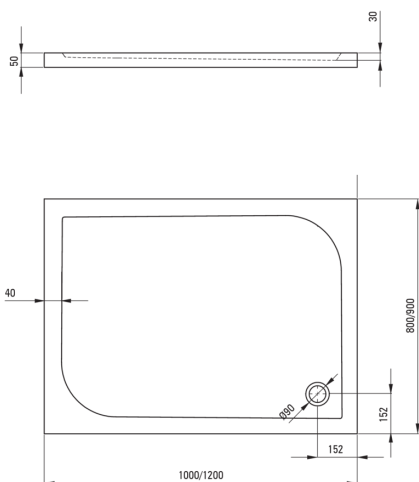

CUBIC

Cădiță de duș din acrilat, rectangular

Codul produsului: KTK_045B

EAN: 5908212053287

Culoarea: alb

Garanție [ani]: 2

Cădițe de duș

Material	acrilat
Formă	rectangular
Lățime [mm]	900
Lungimea [mm]	1000
Înălțime [mm]	50

Caracteristici:

- Material din acrilat rezistent care își păstrează strălucirea și culoarea
- Pentru instalare la nivelul pardoselii, direct pe paravan sau sprijinită pe materialul de construcție
- Agent de curățare special, sigur pentru suprafețele curățate
- Doar cele mai bune materiale, a căror calitate a fost certificată prin teste de laborator