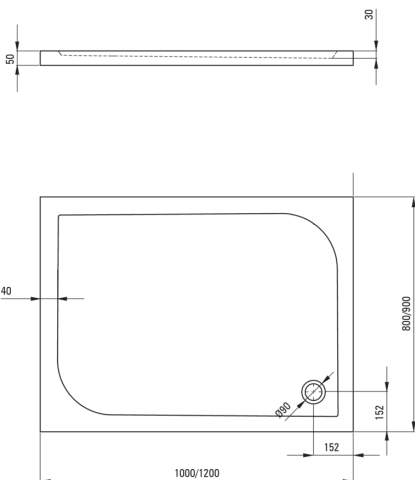

Caratteristiche:

- Materiale acrilico resistente che mantiene la sua lucentezza e il suo colore
- Per l'installazione a livello del pavimento, direttamente sul massetto o supportato da materiale da costruzione
- Detergente dedicato, sicuro per le superfici pulite
- Certificato igienico dell'Istituto Nazionale di Igiene che conferma la conformità del prodotto agli standard di sicurezza
- Solo i migliori materiali, la cui qualità è stata confermata da test di laboratorio