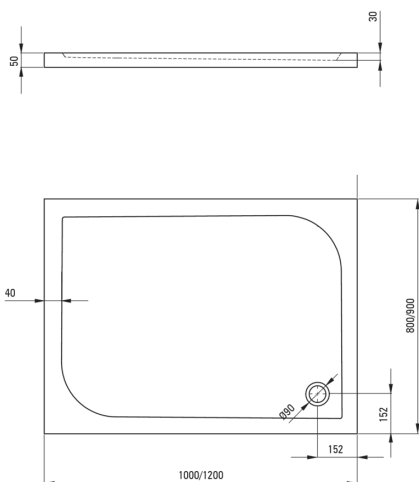

Caractéristiques:

- Matériau acrylique durable qui conserve son éclat et sa couleur
- Pour une installation au niveau du sol, directement sur la chape ou supportée par un matériau de construction
- Agent de nettoyage dédié, sans danger pour les surfaces nettoyées
- Certificat hygiénique de l'Institut National d'Hygiène confirmant la conformité du produit aux normes de sécurité
- Seuls les meilleurs matériaux, dont la qualité a été confirmée par des tests en laboratoire