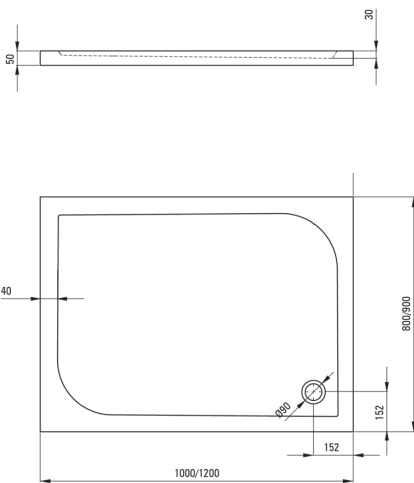

Caractéristiques:

- Matériau acrylique durable qui conserve son éclat et sa couleur
- Pour une installation au niveau du sol, directement sur la chape ou supportée par un matériau de construction
- Agent de nettoyage dédié, sans danger pour les surfaces nettoyées
- Certificat hygiénique de l'Institut National d'Hygiène confirmant la conformité du produit aux normes de sécurité
- Seuls les meilleurs matériaux, dont la qualité a été confirmée par des tests en laboratoire